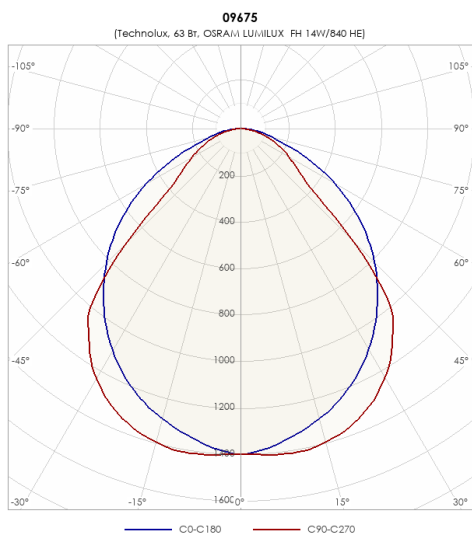

УСТАНОВКА

- Крепятся на поверхность потолка