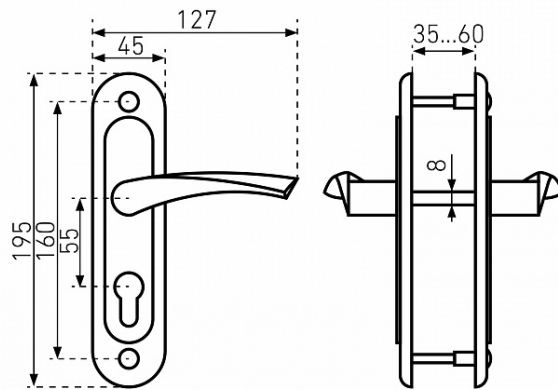

ПТИМАШ ЗВ4-3.07 БЕЛЫЙ ЗАМОК ВРЕЗНОЙ С/РУЧ (10)

Код: 12561

ОБЩИЕ ХАРАКТЕРИСТИКИ

Код товара 12561
Производитель Птимаш г.Димитровград
Страна производства РОССИЯ

ГАБАРИТЫ И ВЕС

Вес (брутто) 1.3

УПАКОВКА

Штук в коробке 10

ОПИСАНИЕ

Замок врезной с ручками, цилиндрический.

Предназначен для установки в деревянные двери толщиной 40-50мм, правого и левого открывания.

Стальной оцинкованный корпус.

Прямоугольный ригель из цинкового сплава, вылет 22мм.

Межосевое расстояние 55мм.

Удаление ключевого отверстия 55мм.

Габаритный размер 85x130 мм.

Ручки - сталь, алюминиевый сплав, покрытие - краска, крепление - стяжками.

Комплектуется цилиндрическим механизмом 70мм с 4 ключами. 15000 секретных комбинаций.