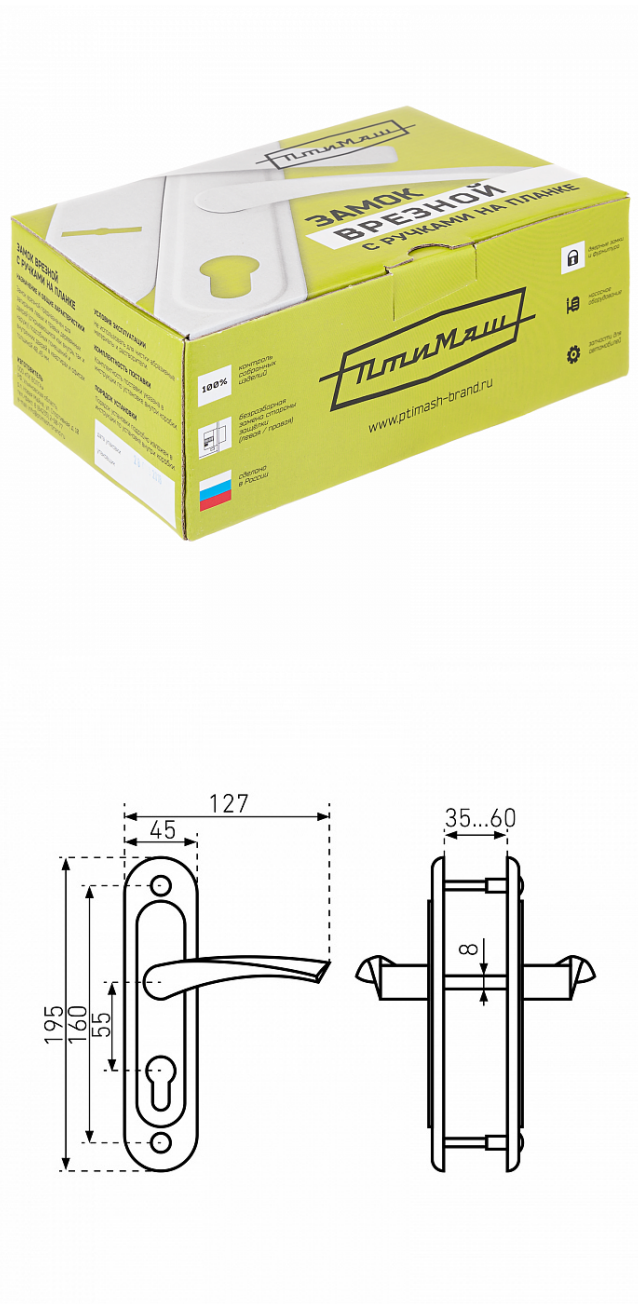

ПТИМАШ ЗВ4-3.07 БЕЛЫЙ ЗАМОК ВРЕЗНОЙ С/РУЧ (10)

Код: 12561

ОБЩИЕ ХАРАКТЕРИСТИКИ

Код товара 12561
Производитель Птимаш г.Димитровград
Страна производства РОССИЯ

ГАБАРИТЫ И ВЕС

Вес (брутто) 1.3

УПАКОВКА

Штук в коробке 10

ОПИСАНИЕ

Замок врезной с ручками, цилиндрический.

Предназначен для установки в деревянные двери толщиной 40-50мм, правого и левого открывания.

Стальной оцинкованный корпус.

Прямоугольный ригель из цинкового сплава, вылет 22мм.

Межосевое расстояние 55мм.

Удаление ключевого отверстия 55мм.

Габаритный размер 85x130 мм.

Ручки - сталь, алюминиевый сплав, покрытие - краска, крепление - стяжками.

Комплектуется цилиндрическим механизмом 70мм с 4 ключами. 15000 секретных комбинаций.