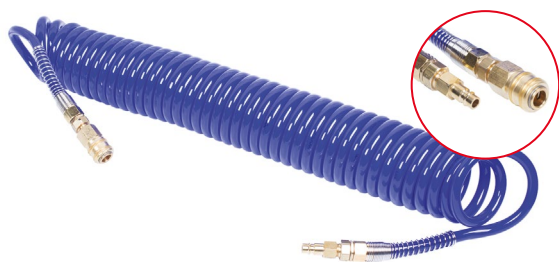

Шланги пневматические

Спиральные

- Фитинги: быстросъемные адаптеры с защитной пружиной
- Быстросъемные наконечники

№	Материал	Внутренний ø	Длина	Вес, кг
680-08110SQ	полиуретан	8x12 мм	10 м	1
680-08115SQ	полиуретан	8x12 мм	15 м	1.33
680-10110SQ	полиуретан	10x15 мм	10 м	1.8
680-10115SQ	полиуретан	10x15 мм	15 м	2.67

На автоматической катушке

- Фитинги: резьба 1/4" с защитной пружиной

№	Корпус	Материал	ø	Длина	Вес, кг
681-08008HR	пластик	полиуретан	8x12 мм	8 м	3.67
681-08015HR	металл	полиуретан	8x12 мм	15 м	9.50
681-10015HR	металл	полиуретан	10x15 мм	10 м	9.50

На автоматической переносной катушке

- Фитинги: резьба 1/4"

№	Корпус	Материал	ø	Длина	Вес, кг
681-08110HR	пластик	полиуретан	8x12 мм	10+1 м	3.13
681-08120HR	пластик	полиуретан	8x12 мм	20+2 м	7.0
681-10115HR	пластик	полиуретан	10x14,5 мм	15+1.5 м	6.5
681-10120HR	пластик	полиуретан	10x14,5 мм	20+2 м	7.5
684-10115HR	пластик	поливинилхлорид	10x15 мм	15+1.5 м	6.5
681-10130HR	пластик	полиуретан	10x14,5 мм	30+2 м	11.5

На открытой катушке

- Материал: полиуретан, поливинилхлорид (684-10120HR)
- Фитинги: резьба 1/4" с защитной пружиной

№	Материал	ø	Длина	Вес, кг
681-08020HR	полиуретан	8x12 мм	20 м	6.0
681-10020HR	полиуретан	10x15 мм	20 м	6.67
684-10120HR	полиуретан	10x15 мм	20 м	