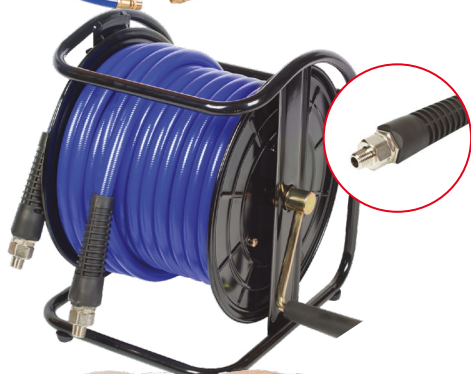

На автоматической катушке

- Фитинги: резьба 1/4" с защитной пружиной

№	Корпус	Материал	ø	Длина	Вес, кг
681-08008HR	пластик	полиуретан	8x12 мм	8 м	3.67
681-08015HR	металл	полиуретан	8x12 мм	15 м	9.50
681-10015HR	металл	полиуретан	10x15 мм	10 м	9.50

На автоматической переносной катушке

- Фитинги: резьба 1/4"

№	Корпус	Материал	ø	Длина	Вес, кг
681-08110HR	пластик	полиуретан	8x12 мм	10+1 м	3.13
681-08120HR	пластик	полиуретан	8x12 мм	20+2 м	7.0
681-10115HR	пластик	полиуретан	10x14,5 мм	15+1.5 м	6.5
681-10120HR	пластик	полиуретан	10x14,5 мм	20+2 м	7.5
684-10115HR	пластик	поливинилхлорид	10x15 мм	15+1.5 м	6.5
681-10130HR	пластик	полиуретан	10x14,5 мм	30+2 м	11.5

На открытой катушке

- Материал: полиуретан, поливинилхлорид (684-10120HR)
- Фитинги: резьба 1/4" с защитной пружиной

№	Материал	ø	Длина	Вес, кг
681-08020HR	полиуретан	8x12 мм	20 м	6.0
681-10020HR	полиуретан	10x15 мм	20 м	6.67
684-10120HR	полиуретан	10x15 мм	20 м	