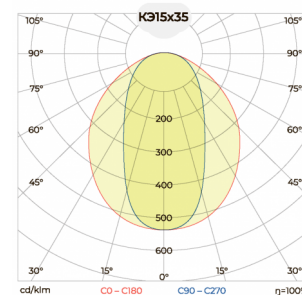

Фасад-500-016 (02.840.02.1.K.N)

(арт. 7-22-016-05-0-55-09-173-8-40-66)

Параметр	Значение
Мощность	16 Вт
Цветовая температура	4000 К
Световой поток	1 450 лм
CRI	>80
Степень защиты	IP65
Тип крепления	специальное
Габариты ДхШхВ	600x97x63 мм
Масса нетто	0.8 кг
Напряжение	190-240 В
Частота	50 Гц
Коэффициент мощности	≥0.92
Диапазон рабочих температур	-45...+45 °С
Класс защиты от поражения электрическим током	II
Коэф-т пульсаций свет. потока	<10 %