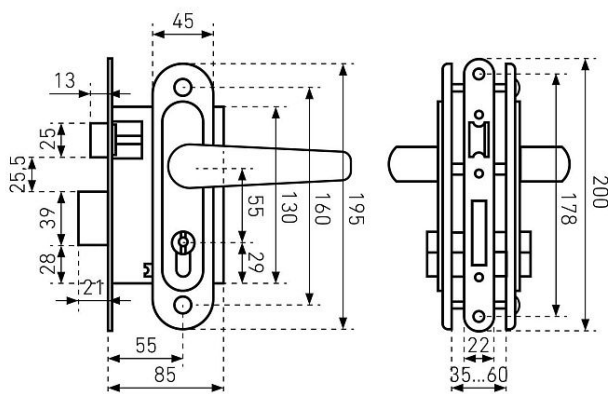

ПТИМАШ ЗВ4-3.03 МЕДЬ ЗАМОК ВРЕЗНОЙ С/РУЧ (10)

Код: 12787

ОБЩИЕ ХАРАКТЕРИСТИКИ

Код товара 12787
Производитель Птимаш г.Димитровград
Страна производства РОССИЯ
Цвет Медь

ГАБАРИТЫ И ВЕС

Вес (брутто) 1.3

УПАКОВКА

Штук в коробке 10

ОПИСАНИЕ

Замок врезной с ручками, цилиндрический.

Предназначен для установки в деревянные двери толщиной 40-50мм, правого и левого открывания.

Стальной оцинкованный корпус.

Прямоугольный ригель из цинкового сплава, вылет 22мм.

Межосевое расстояние 55мм.

Удаление ключевого отверстия 55мм.

Габаритный размер 85x130 мм.

Ручки - сталь, алюминиевый сплав, покрытие - краска, крепление - стяжками.

Комплектуется цилиндрическим механизмом 70мм с 4 ключами. 15000 секретных комбинаций.