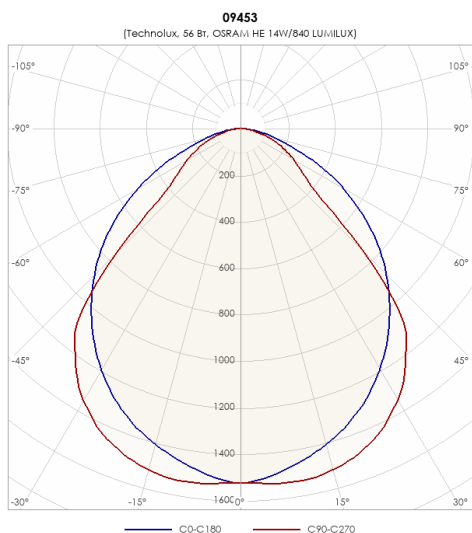

СВЕТИЛЬНИК TLGR414 W

Модель	TLGR414 W
Артикул	09453

ХАРАКТЕРИСТИКИ

Количество ламп	4x14 Вт
Тип лампы	T5 (G5) T5 G5
Оптическая система	Растр
Степень защиты	IP20
Класс защиты	I класс
Габаритные размеры (ДхШхВ), мм	588x588x80
Климатическое исполнение	УХЛ4
Коэффициент мощности	>=0,96
Способ монтажа	в ПОТОЛОК
Блок аварийного питания	нет