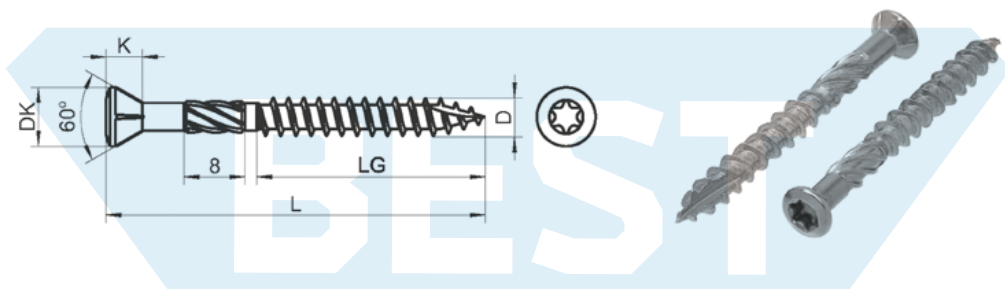

## ART 9043

### Шурупы самосверлящие самозенкующие с низкой полупотайной головкой

с режущей кромкой и второй фиксирующей резьбой, звездообразный шлиц TX (TORX)

D	L	LG	DK	K	#Tx
5	40	26	7,95	3	TX25
	50	36	7,95	3	TX25
	60	40	7,95	3	TX25
	70	50	7,95	3	TX25
	80	50	7,95	3	TX25

Материал	
C1	200
C1	200
C1	200
C1	100
C1	100

\* для деревянных конструкций и террасной доски