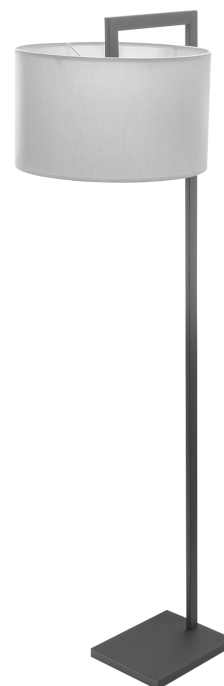

ТЕХНИЧЕСКАЯ ИНФОРМАЦИЯ (ТИ)

CLASSY/F (1580) E27 SL/BG SET

АРТИКУЛ 1906000010

ОПИСАНИЕ

Напольный торшер

ТЕХНИЧЕСКИЕ ХАРАКТЕРИСТИКИ

- Тип изделия – "светильник"
- Балласт – "Без ПРА"
- Габаритный тип – "Конус (вершина сверху)"
- Тип светильника по монтажу – "Напольный"

ДОПОЛНИТЕЛЬНАЯ ИНФОРМАЦИЯ

<https://www.ltcompany.com/series/classy-f/>