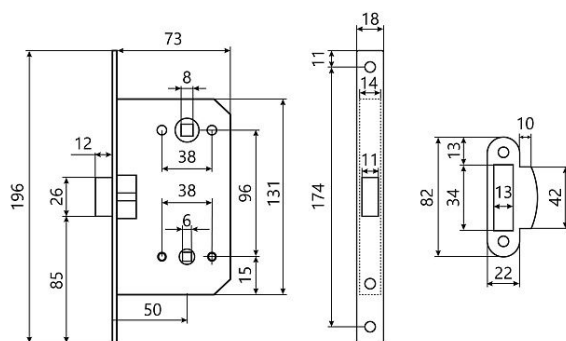

ГАБАРИТЫ И ВЕС

Вес (брутто) 0.415

УПАКОВКА

Индивидуальная упаковка Коробка
Штук в коробке 40

ОПИСАНИЕ

Универсальная защёлка врезная для установки на деревянные межкомнатные двери. Материал - сталь, гальваническое покрытие. Под ручку с квадратом 8 мм и сантехническую завертку с квадратом 6 мм. Удаление ключевого отверстия - 50 мм. Межосевое расстояние - 96 мм. Овальная торцевая планка для возможности установки с помощью автоматического инструмента. Ширина планки - 18мм. Габариты корпуса - 200x90x20 мм. Защелка из ударопрочного пластика.