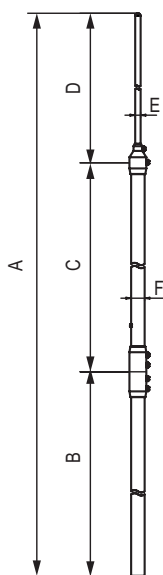

Молниеприемные мачты 5–7 метров

Назначение

- монтаж молниеприемных мачт.

Характеристики

- мачты 5, 6 и 7 м – сборные;
- транспортная длина не более 3 м.

Особенности

- устанавливаются в специальную треногу или настенный держатель;
- комплектуются соединителем к токоотводу.

Длина, мм	Ø F/E, мм	B, мм	C, мм	D, мм	Материал	Код
5000	40/16	2000	2000	1000	нержавеющая сталь, алюминий	NL5000
6000		3000	2000	1000		NL6000
7000		3000	3000	1000		NL7000

Тренога для молниеприемных мачт

Назначение

- установка молниеприемных мачт длиной 5–7 м.

Особенности

- устанавливается на три бетонных основания NL0500;
- крепежный материал входит в комплект.

Материал

Горячеоцинкованная сталь

Код

NL0700

Настенный держатель для молниеприемных мачт длиной 5–7 метров

Назначение

- крепление на вертикальную поверхность мачт длиной 5–7 м.

Особенности

- для надежного крепления требуется два держателя на каждую мачту.