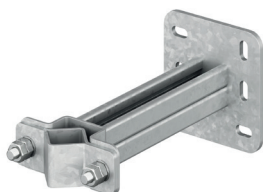

Молниеприемные мачты 5–7 метров

Назначение

- монтаж молниеприемных мачт.

Характеристики

- мачты 5, 6 и 7 м – сборные;
- транспортная длина не более 3 м.

Особенности

- устанавливаются в специальную треногу или настенный держатель;
- комплектуются соединителем к токоотводу.

Длина, мм	Ø F/E, мм	B, мм	C, мм	D, мм	Материал	Код
5000	40/16	2000	2000	1000	нержавеющая сталь, алюминий	NL5000
6000		3000	2000	1000		NL6000
7000		3000	3000	1000		NL7000

Тренога для молниеприемных мачт

Назначение

- установка молниеприемных мачт длиной 5–7 м.

Особенности

- устанавливается на три бетонных основания NL0500;
- крепежный материал входит в комплект.

Материал

Горячеоцинкованная сталь

Код

NL0700

Настенный держатель для молниеприемных мачт длиной 5–7 метров

Назначение

- крепление на вертикальную поверхность мачт длиной 5–7 м.

Особенности

- для надежного крепления требуется два держателя на каждую мачту.