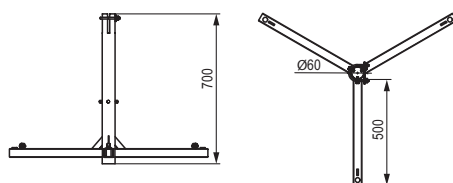

Молниеприемные мачты 5–7 метров

Назначение

- монтаж молниеприемных мачт.

Характеристики

- мачты 5, 6 и 7 м – сборные;
- транспортная длина не более 3 м.

Особенности

- устанавливаются в специальную треногу или настенный держатель;
- комплектуются соединителем к токоотводу.

Длина, мм	Ø F/E, мм	B, мм	C, мм	D, мм	Материал	Код
5000	40/16	2000	2000	1000	нержавеющая сталь, алюминий	NL5000
6000		3000	2000	1000		NL6000
7000		3000	3000	1000		NL7000

Тренога для молниеприемных мачт

Назначение

- установка молниеприемных мачт длиной 5–7 м.

Особенности

- устанавливается на три бетонных основания NL0500;
- крепежный материал входит в комплект.

Материал

Горячеоцинкованная сталь

Код

NL0700

Настенный держатель для молниеприемных мачт длиной 5–7 метров

Назначение

- крепление на вертикальную поверхность мачт длиной 5–7 м.

Особенности

- для надежного крепления требуется два держателя на каждую мачту.