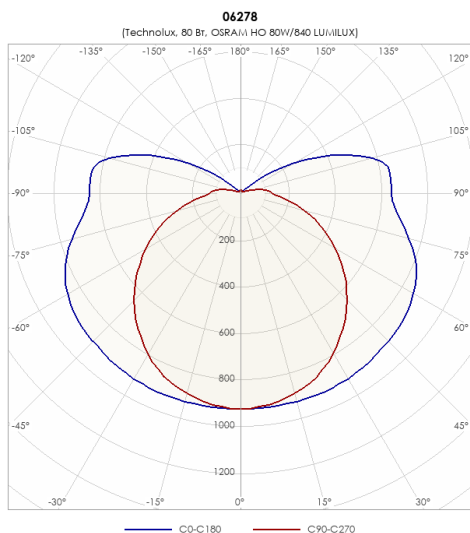

СВЕТИЛЬНИК TLGP180 EL EM

Модель	TLGP180 EL EM
Артикул	06278

ХАРАКТЕРИСТИКИ

Количество ламп	1x80 Вт
Тип лампы	T5 (G5) T5 G5
Степень защиты	IP20
Класс защиты	I класс
Габаритные размеры (ДхШхВ), мм	1480x53x66
Климатическое исполнение	УХЛ4
Коэффициент мощности	>=0,96
Способ монтажа	на потолок, на лоток, на тросах
Блок аварийного питания	есть

КОНСТРУКЦИЯ

- Корпус из листовой стали с полимерным покрытием белого цвета.
- Оптическая система - в базовом исполнении - открытая оптическая система или по отдельному заказу с отражателями (симметричный (SR) и асимметричный (AR)) из листовой стали с полимерным покрытием белого цвета (W), либо зеркальный (M) (коды для заказа в таблице "Дополнительные принадлежности").
- Пускорегулирующая аппаратура (ПРА) - Helvar, Osram, Philips: в модификации Стандарт - электронный балласт (EL), класс EEL=A2, $\cos \phi \geq 0,96$, коэффициент пульсаций освещенности
- Патроны для ламп (ЛЛ) - В.В.
- Клеммная колодка - Tridonic.
- Под заказ возможно производство светильников с магистральной, либо сквозной проводкой.

ОБЛАСТЬ ПРИМЕНЕНИЯ

- Складские помещения.
- Торговые залы магазинов и супермаркетов.
- Производственные помещения.
- Административные здания и помещения.
- Освещение закарнизного пространства.

УСТАНОВКА

- Крепятся непосредственно на поверхность потолка или стены, а также подвешиваются с помощью элементов подвеса на горизонтальной плоскости. Предусмотрена возможность установки светильника в линию.