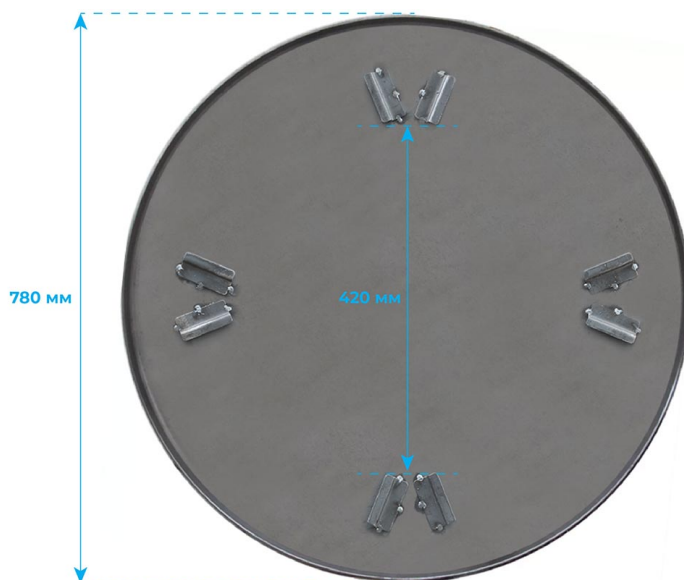

ПАСПОРТ

Диск для DRD1600L, 1600H (D=780)

Свойство	Значение
Габаритные размеры (Д;Ш;В; мм)	780x20
Габаритные размеры упаковки (Д;Ш;В; мм)	
Диаметр обработки, мм	780
Количество лопастей (шт)	
Масса брутто, кг	
Масса, кг	10
Причины уценки	