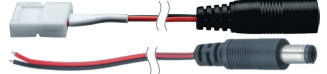

лента + адаптер