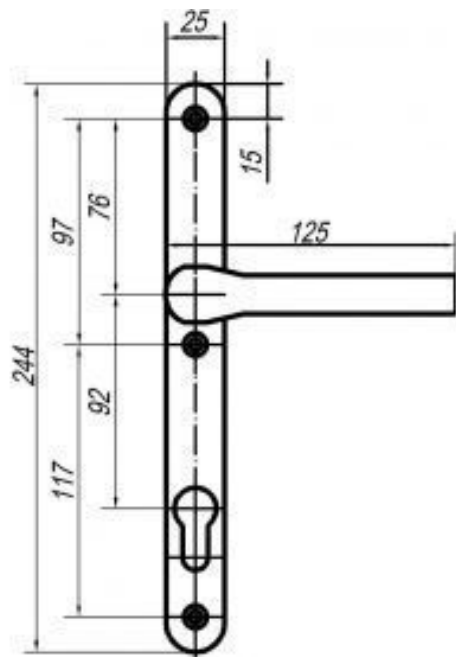

Московская область, пос. Горки
Ленинские, промзона «Технопарк»
Инновационный проезд, д.8

Телефон: +7 (498) 767-89-00

E-mail: moscow@allur.info

г. Екатеринбург, поселок
Большой исток, ул. Свердлова, 37а

Телефон: +7 (343) 247-84-81
216-95-96, 379-00-81

E-mail: info@zamki.biz

www.zamki.biz