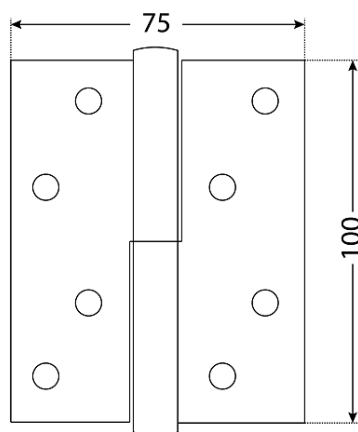

## ГАБАРИТЫ И ВЕС

Вес (брутто) .....	0.432
--------------------	-------

## УПАКОВКА

Индивидуальная упаковка .....	Коробка
Штук в коробке .....	50

## ОПИСАНИЕ

Петля дверная разъемная. Предназначена для установки на левые двери. Материал - сталь, гальваническое покрытие. Размер петли - 100x70x2,5 мм. Плоский колпачок.

---

Московская область, пос. Горки  
Ленинские, промзона «Технопарк»  
Инновационный проезд, д.8