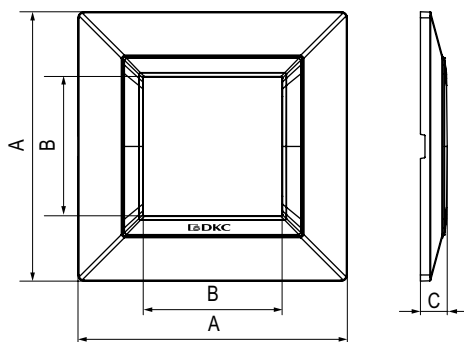

**Графитовая рамка из металла для настенного монтажа**

**Назначение:**

- декоративное оформление серии "Avanti";
- монтаж в стену на каркас ЭУИ "Avanti" (код 4400802).

**Характеристики:**

- дизайн разработан Luca Mertelli;
- материал – металл;
- покрытие – порошковая краска.

Тип рамки	Одноместная	Двухместная	Трехместная
Кол-во модулей	2	2+2	2+2+2
Изображение			
Установочный размер, мм	90x90	90x160	90x230
Графит	4407852	4407854	4407856

**Темно-серая рамка из металла для настенного монтажа**

Тип рамки	Одноместная	Двухместная	Трехместная
Кол-во модулей	2	2+2	2+2+2
Изображение			
Установочный размер, мм	90x90	90x160	90x230
Темно-серый	4403852	4403854	4403856