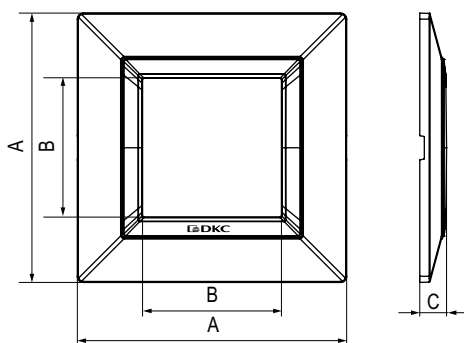

**Графитовая рамка из металла для настенного монтажа**

**Назначение:**

- декоративное оформление серии "Avanti";
- монтаж в стену на каркас ЭУИ "Avanti" (код 4400802).

**Характеристики:**

- дизайн разработан Luca Mertelli;
- материал – металл;
- покрытие – порошковая краска.

Тип рамки	Одноместная	Двухместная	Трехместная
Кол-во модулей	2	2+2	2+2+2
Изображение			
Установочный размер, мм	90x90	90x160	90x230
Графит	4407852	4407854	4407856

**Темно-серая рамка из металла для настенного монтажа**

Тип рамки	Одноместная	Двухместная	Трехместная
Кол-во модулей	2	2+2	2+2+2
Изображение			
Установочный размер, мм	90x90	90x160	90x230
Темно-серый	4403852	4403854	4403856