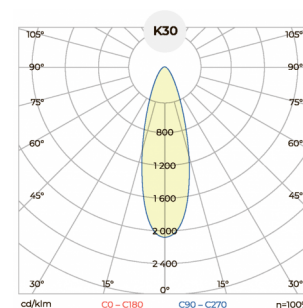

# Фасад-1000-032 (03.840.01.1.K.N)

(арт. 7-22-032-05-0-39-09-174-8-40-66)

Параметр	Значение
Мощность	32 Вт
Цветовая температура	4000 К
Световой поток	2 850 лм
CRI	>80
Степень защиты	IP65
Тип крепления	специальное
Габариты ДхШхВ	1200x97x63 мм
Масса нетто	1.4 кг
Напряжение	190-240 В
Частота	50 Гц
Коэффициент мощности	≥0.92
Диапазон рабочих температур	-45...+45 °С
Класс защиты от поражения электрическим током	II
Коэф-т пульсаций свет. потока	<10 %