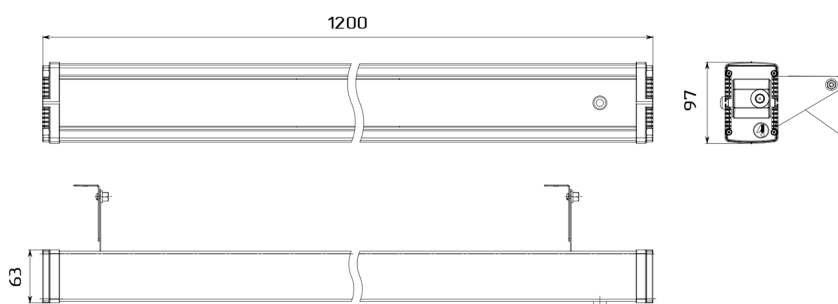

# Фасад-1000-032 (03.840.01.1.K.N)

(арт. 7-22-032-05-0-39-09-174-8-40-66)

Параметр	Значение
Мощность	32 Вт
Цветовая температура	4000 К
Световой поток	2 850 лм
CRI	>80
Степень защиты	IP65
Тип крепления	специальное
Габариты ДхШхВ	1200x97x63 мм
Масса нетто	1.4 кг
Напряжение	190-240 В
Частота	50 Гц
Коэффициент мощности	≥0.92
Диапазон рабочих температур	-45...+45 °С
Класс защиты от поражения электрическим током	II
Коэф-т пульсаций свет. потока	<10 %