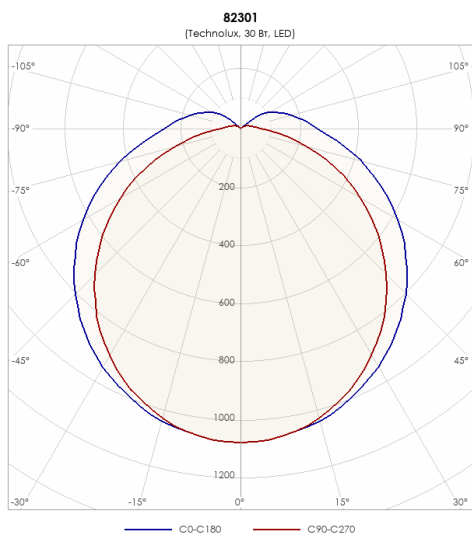

### ХАРАКТЕРИСТИКИ

Потребляемая мощность 30 Вт

Световой поток 4000 лм

Световая эффективность 133 лм/Вт

Световая температура 4000 К

Индекс цветопередачи (CRI) 80

Оптическая система Опал

Степень защиты IP65

Класс защиты I класс

Габаритные размеры (ДхШхВ), мм 1263x135x105

Климатическое исполнение УХЛ2

Коэффициент мощности >=0,95

Способ монтажа На потолок, На стену, На шинопровод, На тросах

Блок аварийного питания нет