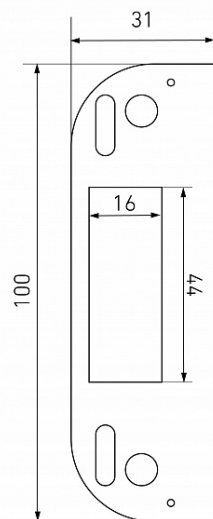

ГАБАРИТЫ И ВЕС

| | |
|--------------------|------|
| Вес (брутто) | 0.04 |
|--------------------|------|

УПАКОВКА

| | |
|-------------------------------|-------|
| Индивидуальная упаковка | Мешок |
| Штук в коробке | 250 |

ОПИСАНИЕ

Ответная планка для "финских дверей" с четвертью (притвором). Материал — сталь. Гарантийный срок эксплуатации — 3 года.

Московская область, пос. Горки
Ленинские, промзона «Технопарк»
Инновационный проезд, д.8