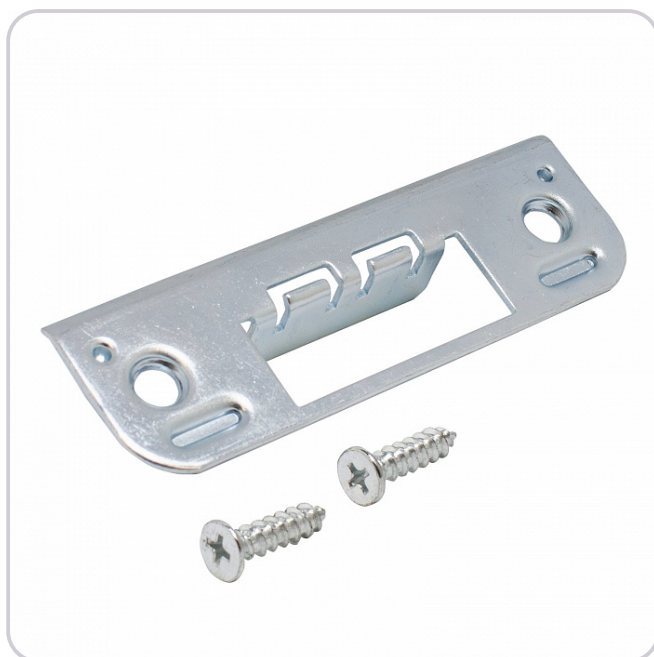

ОТВЕТНАЯ ПЛАНКА АЛЛЮР 045 ZP ХРОМ ДЛЯ ФИНСКИХ ДВЕРЕЙ (250,50)

Код: 14135

ОБЩИЕ ХАРАКТЕРИСТИКИ

| | |
|---------------------------|--------|
| Код товара | 14135 |
| Производитель | Аллюр |
| Страна производства | КИТАЙ |
| Материал | Сталь |
| Цвет | Хром |
| Гарантия | 3 года |

ОПИСАНИЕ

Ответная планка для "финских дверей" с четвертью (притвором). Материал — сталь. Гарантийный срок эксплуатации — 3 года.

Московская область, пос. Горки
Ленинские, промзона «Технопарк»
Инновационный проезд, д.8