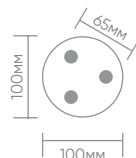

# Feron

Материал: алюминий, акрил

15W  
на патрон

под лампу  
GU10

IP54

**DH1101** арт. 51233

LxWxH, мм (60x60x200)

**DH1121** арт. 51234

LxWxH, мм (60x60x280)

**DH1105** арт. 51231

LxWxH, мм (60x60x500)

Монтажные  
размеры  
DH1106 и DH1121:

**DH1106** арт. 51232

LxWxH, мм (60x60x900)

Светильники уличные декоративные серии «Сидней» TM Feron предназначены для общего и декоративного освещения садовых дорожек, декоративных лужаек, скверов, детских площадок, загородных участков, фасадов зданий.