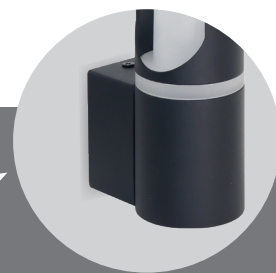

# Feron

Материал: алюминий, акрил

15W  
на патрон

под лампу  
GU10

IP54

**DH1101** арт. 51233

LxWxH, мм (60x60x200)

**DH1121** арт. 51234

LxWxH, мм (60x60x280)

**DH1105** арт. 51231

LxWxH, мм (60x60x500)

Монтажные  
размеры  
DH1106 и DH1121:

**DH1106** арт. 51232

LxWxH, мм (60x60x900)

Светильники уличные декоративные серии «Сидней» TM Feron предназначены для общего и декоративного освещения садовых дорожек, декоративных лужаек, скверов, детских площадок, загородных участков, фасадов зданий.