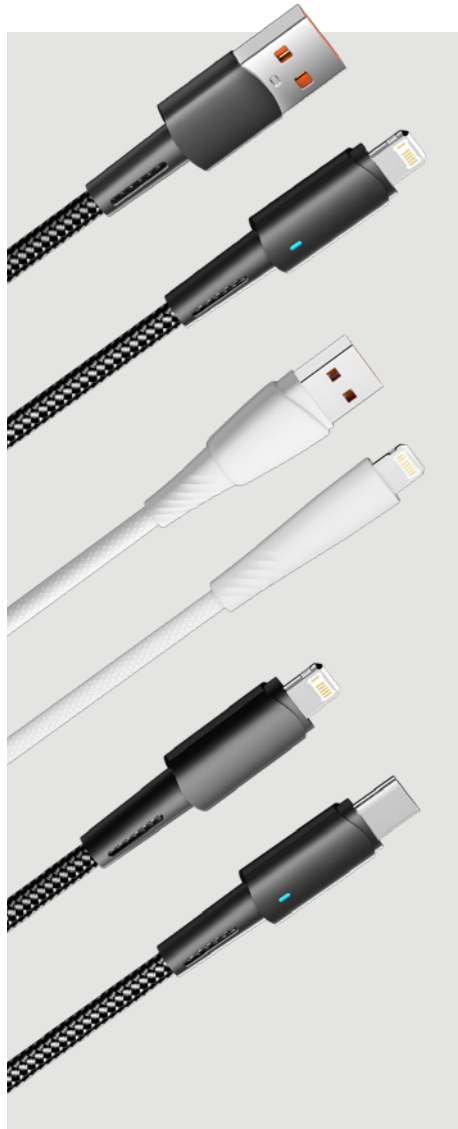

Кабели для мобильных устройств

REXANT

Кабель для заряда

Артикул	Штекер 1/ Штекер 2	Длина	Сила тока	Мощность	Особенности
18-7068	USB-C/Lightning	1 м	3 А	30 Вт	LED дисплей
18-7069	USB-C/Lightning	1 м	3 А	27 Вт	Световая индикация
18-7071	USB-C/USB-C	1 м	3 А	60 Вт	-
18-7072	USB-C/USB-C	1 м	5 А	100 Вт	-
18-7073	USB-C/USB-C	2 м	5 А	100 Вт	-
18-7070	USB-C/USB-C	1 м	5 А	100 Вт	Угловой штекер, световая индикация
18-7074	USB-C/USB-C	1 м	5 А	100 Вт	LED дисплей
18-7075	USB-A/USB-C/ Lightning/micro USB	1,2 м	6 А/2,4 А/ 3 А	66 Вт	-
18-7076	USB-A/USB-C/ Lightning/micro USB	1,2 м	6 А/2,4 А/ 2 А	12 Вт	Съемные магнитные порты, LED подсветка
18-7061	USB-A/ Lightning	1 м	2,4 А	12 Вт	-
18-4247	USB-A/ Lightning	1 м	2,4 А	12 Вт	-
18-7060	USB-A/ Lightning	1 м	2,4 А	12 Вт	-
18-7062	USB-A/ Lightning	1 м	2,4 А	12 Вт	LED дисплей
18-7059	USB-A/ Lightning	1 м	2,4 А	12 Вт	LED подсветка
18-7058	USB-A/ Lightning	1 м	2,4 А	12 Вт	световая индикация
18-0000	USB-A/ Lightning	1 м	2,4 А	12 Вт	Чип MFI
18-1164	USB-A/micro USB	1,8 м	1 А	5 Вт	-
18-1164-2	USB-A/micro USB	1,8 м	1 А	5 Вт	-
18-4269	USB-A/micro USB	1 м	1 А	5 Вт	-
18-4268	USB-A/micro USB	1 м	1 А	5 Вт	-
18-4270	USB-A/micro USB	1 м	2,4 А	12 Вт	-
18-7065	USB-A/USB-C	1 м	3 А	18 Вт	LED подсветка
18-7067	USB-A/USB-C	1 м	5 А	100 Вт	-
18-7066	USB-A/USB-C	1 м	5 А	50 Вт	-
18-7063	USB-A/USB-C	1 м	6 А	120 Вт	-
18-7064	USB-A/USB-C	1 м	6 А	66 Вт	Световая индикация

Переходник

Артикул	Гнездо/Штекер	Сила тока	Материал корпуса	Цвет корпуса
18-7081	USB-A/USB-C	3А	Алюминий	Серый

Кабели AUX

REXANT

Аудиокабель AUX jack 3.5 - jack 3.5

Артикул	Длина	Материал оплетки	Цвет оплетки
18-4070	1 м	Тканевая оплетка	Белый
18-4083	1 м	Гелевая оболочка	Белый
18-4076	1 м	Тканевая оплетка	Красный
18-4072	1 м	Тканевая оплетка	Синий
18-4084	1 м	Гелевая оболочка	Синий
18-4071	1 м	Тканевая оплетка	Черный
18-4080	1 м	Гелевая оболочка	Черный
18-1120	1 м	ПВХ	Черный
18-4010	1 м	ПВХ	Черный