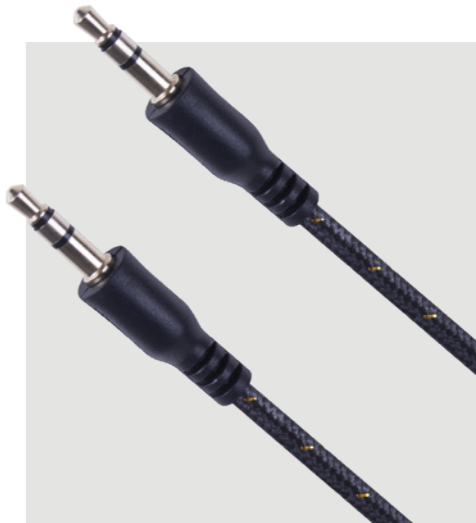

Кабели для мобильных устройств

REXANT

Кабель для заряда

Артикул	Штекер 1/ Штекер 2	Длина	Сила тока	Мощность	Особенности
18-7068	USB-C/Lightning	1 м	3 А	30 Вт	LED дисплей
18-7069	USB-C/Lightning	1 м	3 А	27 Вт	Световая индикация
18-7071	USB-C/USB-C	1 м	3 А	60 Вт	-
18-7072	USB-C/USB-C	1 м	5 А	100 Вт	-
18-7073	USB-C/USB-C	2 м	5 А	100 Вт	-
18-7070	USB-C/USB-C	1 м	5 А	100 Вт	Угловой штекер, световая индикация
18-7074	USB-C/USB-C	1 м	5 А	100 Вт	LED дисплей
18-7075	USB-A/USB-C/ Lightning/micro USB	1,2 м	6 А/2,4 А/ 3 А	66 Вт	-
18-7076	USB-A/USB-C/ Lightning/micro USB	1,2 м	6 А/2,4 А/ 2 А	12 Вт	Съемные магнитные порты, LED подсветка
18-7061	USB-A/ Lightning	1 м	2,4 А	12 Вт	-
18-4247	USB-A/ Lightning	1 м	2,4 А	12 Вт	-
18-7060	USB-A/ Lightning	1 м	2,4 А	12 Вт	-
18-7062	USB-A/ Lightning	1 м	2,4 А	12 Вт	LED дисплей
18-7059	USB-A/ Lightning	1 м	2,4 А	12 Вт	LED подсветка
18-7058	USB-A/ Lightning	1 м	2,4 А	12 Вт	световая индикация
18-0000	USB-A/ Lightning	1 м	2,4 А	12 Вт	Чип MFI
18-1164	USB-A/micro USB	1,8 м	1 А	5 Вт	-
18-1164-2	USB-A/micro USB	1,8 м	1 А	5 Вт	-
18-4269	USB-A/micro USB	1 м	1 А	5 Вт	-
18-4268	USB-A/micro USB	1 м	1 А	5 Вт	-
18-4270	USB-A/micro USB	1 м	2,4 А	12 Вт	-
18-7065	USB-A/USB-C	1 м	3 А	18 Вт	LED подсветка
18-7067	USB-A/USB-C	1 м	5 А	100 Вт	-
18-7066	USB-A/USB-C	1 м	5 А	50 Вт	-
18-7063	USB-A/USB-C	1 м	6 А	120 Вт	-
18-7064	USB-A/USB-C	1 м	6 А	66 Вт	Световая индикация

Переходник

Артикул	Гнездо/Штекер	Сила тока	Материал корпуса	Цвет корпуса
18-7081	USB-A/USB-C	3А	Алюминий	Серый

Кабели AUX

REXANT

Аудиокабель AUX jack 3.5 - jack 3.5

Артикул	Длина	Материал оплетки	Цвет оплетки
18-4070	1 м	Тканевая оплетка	Белый
18-4083	1 м	Гелевая оболочка	Белый
18-4076	1 м	Тканевая оплетка	Красный
18-4072	1 м	Тканевая оплетка	Синий
18-4084	1 м	Гелевая оболочка	Синий
18-4071	1 м	Тканевая оплетка	Черный
18-4080	1 м	Гелевая оболочка	Черный
18-1120	1 м	ПВХ	Черный
18-4010	1 м	ПВХ	Черный