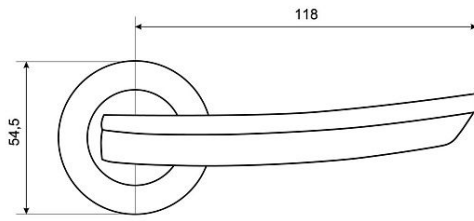

## ГАБАРИТЫ И ВЕС

Вес (брутто) ..... 0.001

## УПАКОВКА

Индивидуальная упаковка ..... Коробка  
Штук в коробке ..... 40

## ОПИСАНИЕ

Ручка на круглой накладке. Материал ручек — алюминиевый сплав, накладки — алюминиевый сплав. Многослойное гальваническое покрытие. Комплекуются винтовыми стяжками и шурупами. Длина разрезного квадрата - 140мм. Для металлических дверей, толщиной 70-90мм. Гарантийный срок эксплуатации — 1 год.