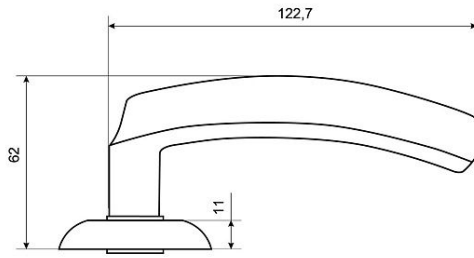

## ГАБАРИТЫ И ВЕС

Вес (брутто) ..... 0.001

## УПАКОВКА

Индивидуальная упаковка ..... Коробка  
Штук в коробке ..... 40

## ОПИСАНИЕ

Ручка на круглой накладке. Материал ручек — алюминиевый сплав, накладки — алюминиевый сплав. Многослойное гальваническое покрытие. Комплекуются винтовыми стяжками и шурупами. Длина разрезного квадрата - 140мм. Для металлических дверей, толщиной 70-90мм. Гарантийный срок эксплуатации — 1 год.