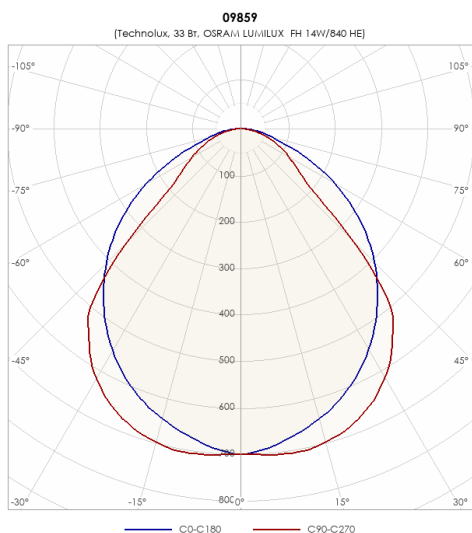

УСТАНОВКА

- Крепятся на поверхность потолка