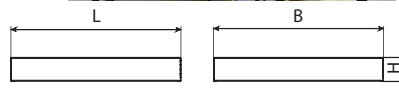

220В

ЛВО01-4x14 Идеал, Ideal LED

50Гц

УХЛ4

IP54

$K_r \leq 1\%$

PF $\geq 0,95$

4000K

80Ra

LED

Применение

Светильники **ЛВО01-4x14 Идеал, Ideal LED** предназначены для общего освещения общественных, медицинских, административных, офисных и иных помещений.

Тип источника света

ЛВО01-4x14 Идеал: люминесцентные трубчатые лампы T5 G5.

Ideal LED: светодиодные линейки.

Установка

Встраивается в подвесные потолки типа «Армстронг» и «Грильято». Крепление на несущую поверхность.

Материал

Корпус, рамка рассеивателя: сталь, окрашенная белой порошковой краской.

Рассеиватель: полистирол.

(3 вида см. стр. 21).

Срок службы светодиодных светильников со встроенными LED модулями: 50 000 ч.

Светильники под трубчатую люминесцентную лампу T5 G5:

Наименование	Код заказа	ПРА	Мощность, Вт	Размеры, LxBxH, мм	Вид рассеивателя	Масса, кг
ЛВО01-4x14-013 Идеал	0261414113-53	ЭПРА	4x14	595x595x55	«Опал»	3,8
ЛВО01-4x14-014 Идеал	0261414113-54	ЭПРА	4x14	595x595x55	«Микропризма»	3,8
ЛВО01-4x14-015 Идеал	0261414113-55	ЭПРА	4x14	595x595x55	«Призма»	3,8

Светильники со встроенными светодиодными линейками и драйверами:

Наименование	Код заказа	Мощность, Вт	Световой поток, лм	Размеры, LxBxH, мм	Вид рассеивателя	Масса, кг
Ideal LED-03	0260036113-53	36	3600	595x595x55	«Опал»	3,8
Ideal LED-04	0260036113-54	36	4200	595x595x55	«Микропризма»	3,8
Ideal LED-05	0260036113-55	36	4200	595x595x55	«Призма»	3,8
<i>Ideal LED для потолков Грильято</i>						
Ideal LED-03 (Грильято)	0260036113-63	36	3600	588x588x55	«Опал»	3,8
Ideal LED-04 (Грильято)	0260036113-64	36	4200	588x588x55	«Микропризма»	3,8
Ideal LED-05 (Грильято)	0260036113-65	36	4200	588x588x55	«Призма»	3,8