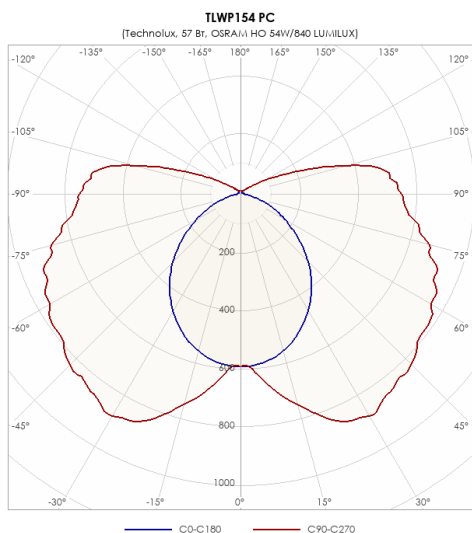

СВЕТИЛЬНИК TLWP154 PC

Модель	TLWP154 PC
Артикул	05400

ХАРАКТЕРИСТИКИ

Количество ламп	1x54 Вт
Тип лампы	T5 (G5) T5 G5
Оптическая система	Прозрачный
Степень защиты	IP65
Класс защиты	I класс
Габаритные размеры (ДхШхВ), мм	1263x102x105
Климатическое исполнение	УХЛ2
Коэффициент мощности	>=0,96
Способ монтажа	На потолок, На стену, На шинопровод, На тросах
Блок аварийного питания	нет

КОНСТРУКЦИЯ

- Корпус - ударопрочный поликарбонат (PC) или ABS - пластик (PS).
- Оптическая система - отражатель из стали с полимерным покрытием белого цвета. Возможно изготовление отражателя из зеркального анодированного алюминия (R) (коды для заказа в разделе "Дополнительные принадлежности").
- Рассеиватель - ударопрочный поликарбонат прозрачный (PC) либо опаловый (PC OL), ударопрочный полистирол прозрачный (PS) либо опаловый (PS OL), либо полиметилметакрилат (PMMA), крепится к Корпусу пластиковыми защелками. Возможна комплектация металлическими защелками (код для заказа - 08357).
- Пускорегулирующая аппаратура (ПРА) - Helvar, Osram, Philips: в модификации Стандарт - электронный балласт (EL), класс EEL=A2, $\cos \phi \geq 0,96$, коэффициент пульсаций освещенности
- Патроны для ламп (ЛЛ) - VJB.
- Клеммная колодка - Tridonic.

ОБЛАСТЬ ПРИМЕНЕНИЯ

- Производственные помещения (промышленность, сельское хозяйство).
- Гаражи. Подземные паркинги.
- Помещения с повышенными требованиями по защите от влаги и пыли.
- Технические помещения в ЖКХ, автосервисы, автомайки.

УСТАНОВКА

- Крепление на поверхность потолка или стены осуществляется с помощью защелкивания в пластину для крепления на поверхность (код заказа - 01846). Светильники могут крепиться на потолок или другую горизонтальную поверхность с помощью подвеса (код заказа - 01853) и комплекта для подвеса (код заказа - 01839). В светильники из поликарбоната (PC) пластина для крепления на поверхность и подвес входят в комплект поставки.