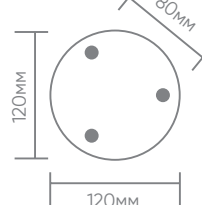

Архитектурные и ландшафтные светильники серии «Париж»

Feron

Материал: алюминий, стекло

4000K

IP54

DH1601 арт. 51988

12W, 900lm
LxWxH, мм
(180x150x180)

Монтажные
размеры:

DH1602 арт. 51989

24W, 1800lm
LxWxH, мм
(180x150x230)

DH1604 арт. 51990

12W, 900lm
LxWxH, мм
(150x150x135)

DH1605 арт. 51991

12W, 900lm
LxWxH, мм
(150x150x600)

Предназначены для благоустройства загородного участка и подсветки архитектурных фасадов зданий.