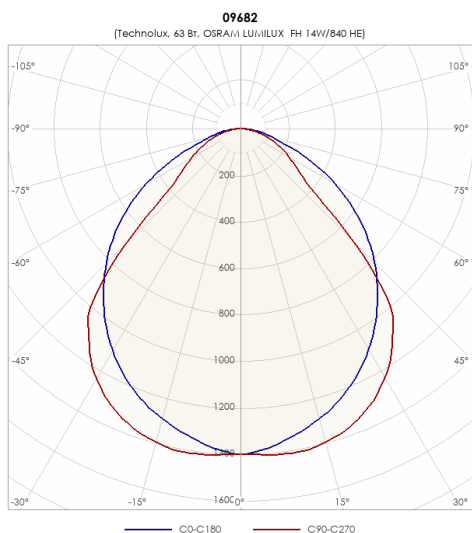

### ХАРАКТЕРИСТИКИ

Количество ламп	4x14 Вт
Тип лампы	T5 (G5) T5 G5
Оптическая система	Растр
Степень защиты	IP20
Класс защиты	I класс
Габаритные размеры (ДхШхВ), мм	595x595x80
Климатическое исполнение	УХЛ4
Коэффициент мощности	>=0,96
Способ монтажа	на потолок, на стену
Блок аварийного питания	есть