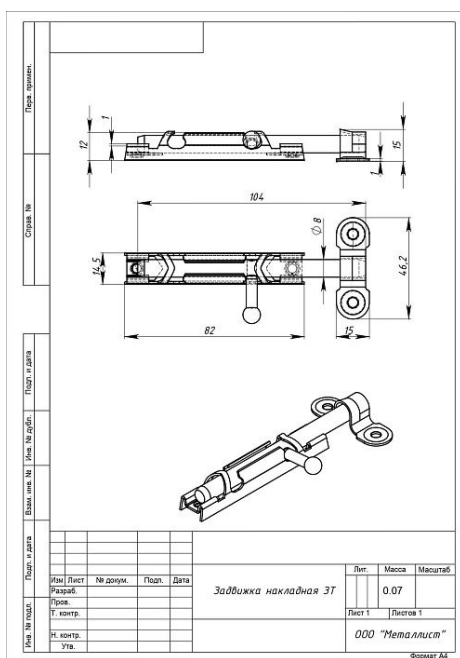

КУНГУР ЗТ ЦИНК ЗТ[Н] L= 90ММ ШПИНГАЛЕТ (150,10!!!!)

Код: 3215

ОБЩИЕ ХАРАКТЕРИСТИКИ

Код товара 3215
Производитель Металлист г.Кунгур
Страна производства РОССИЯ
Материал Сталь
Цвет Цинк

ГАБАРИТЫ И ВЕС

Вес (брутто) 0.043

УПАКОВКА

Штук в коробке 150

ОПИСАНИЕ

Шпингалет накладной для деревянных дверей. Материал - сталь. Габариты корпуса - 80x15x13 мм. Максимальный вылет стержня - 30 мм. В комплект входит ответная планка габаритами 15x43x13 мм.