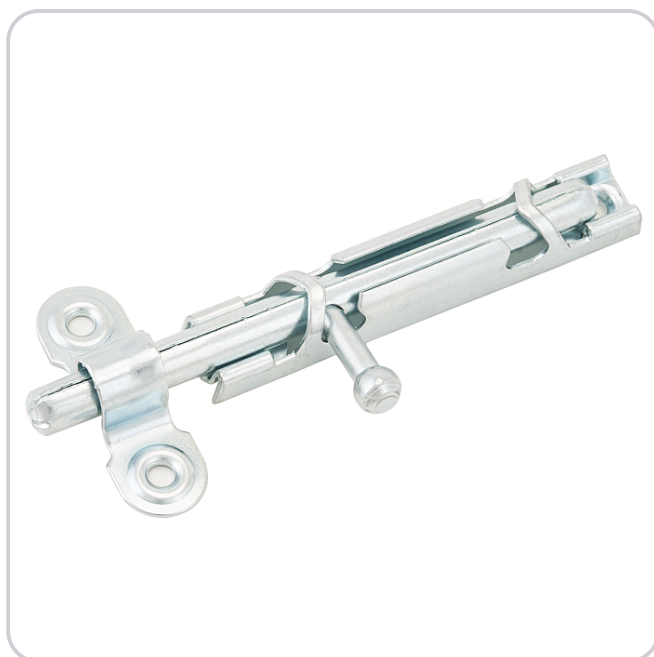

КУНГУР ЗТ ЦИНК ЗТ[Н] L= 90ММ ШПИНГАЛЕТ (150,10!!!!)

Код: 3215

ОБЩИЕ ХАРАКТЕРИСТИКИ

Код товара 3215
Производитель Металлист г.Кунгур
Страна производства РОССИЯ
Материал Сталь
Цвет Цинк

ГАБАРИТЫ И ВЕС

Вес (брутто) 0.043

УПАКОВКА

Штук в коробке 150

ОПИСАНИЕ

Шпингалет накладной для деревянных дверей. Материал - сталь. Габариты корпуса - 80x15x13 мм. Максимальный вылет стержня - 30 мм. В комплект входит ответная планка габаритами 15x43x13 мм.