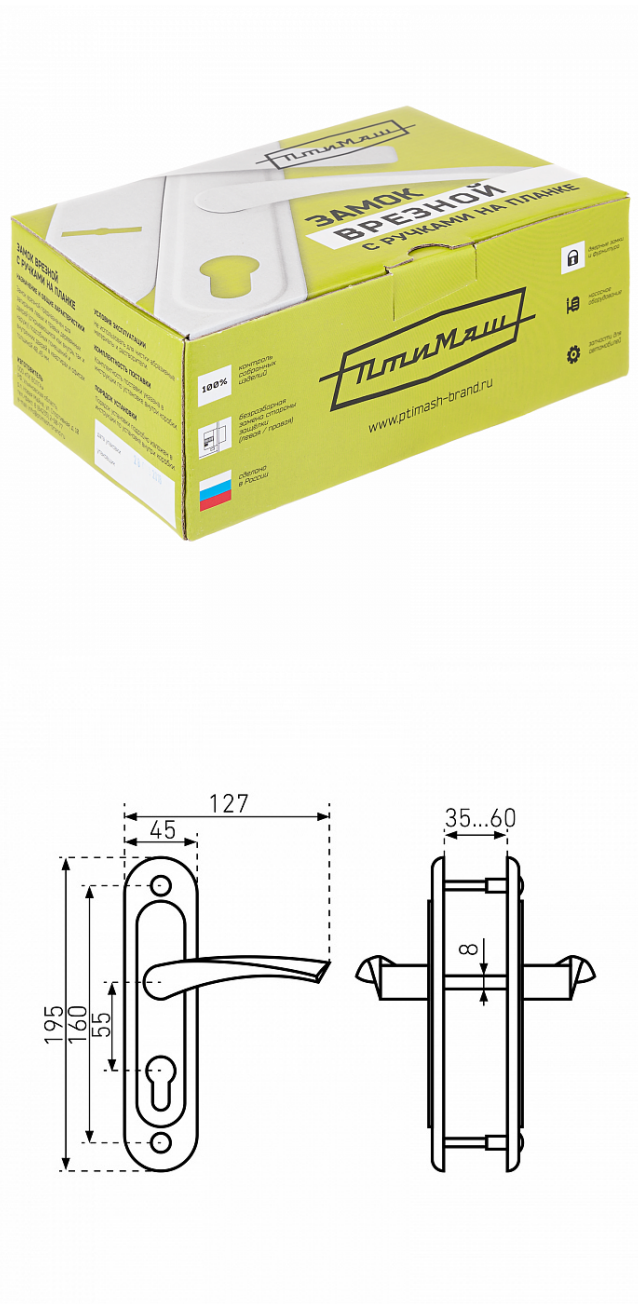

ПТИМАШ ЗВ4-3.07 МЕДЬ ЗАМОК ВРЕЗНОЙ С/РУЧ (10)

Код: 9674

ОБЩИЕ ХАРАКТЕРИСТИКИ

Код товара 9674
Производитель Птимаш г.Димитровград
Страна производства РОССИЯ

ГАБАРИТЫ И ВЕС

Вес (брутто) 1.3

УПАКОВКА

Штук в коробке 10

ОПИСАНИЕ

Замок врезной с ручками, цилиндрический.

Предназначен для установки в деревянные двери толщиной 40-50мм, правого и левого открывания.

Стальной оцинкованный корпус.

Прямоугольный ригель из цинкового сплава, вылет 22мм.

Межосевое расстояние 55мм.

Удаление ключевого отверстия 55мм.

Габаритный размер 85x130 мм.

Ручки - сталь, алюминиевый сплав, покрытие - краска, крепление - стяжками.

Комплектуется цилиндрическим механизмом 70мм с 4 ключами. 15000 секретных комбинаций.