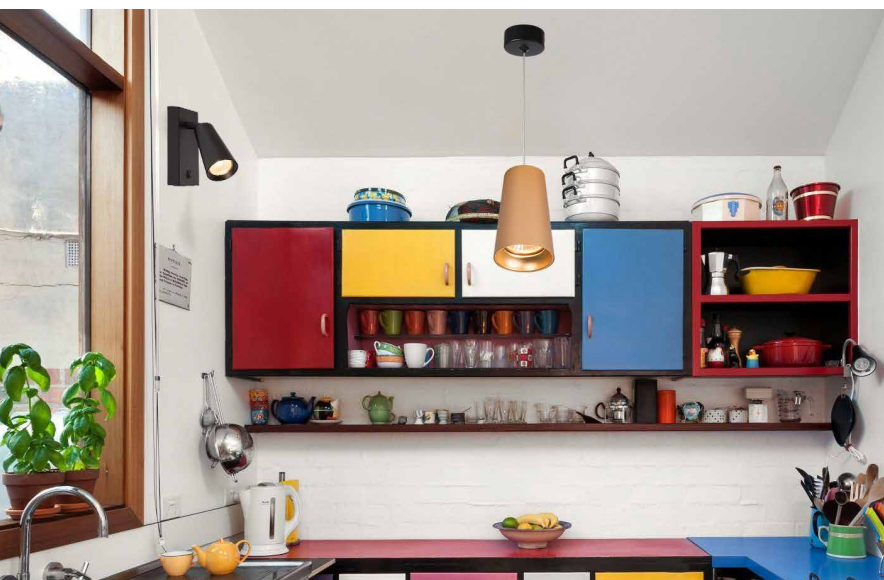

Подвесные светильники Feron предназначены для общего и акцентного освещения в жилых помещениях. Компактный размер и лаконичный дизайн светильников позволяют органично вписать их в любой интерьер, сделав акцент на самом важном.

Простая и быстрая замена лампы