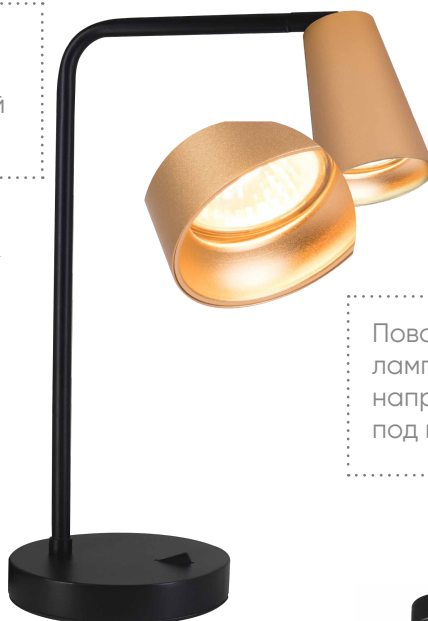

Светильники серии BELL

Материал: алюминий

Feron

GU10

35W

230V

DE185

арт. 48426

LxH,mm (263X150X398)

Прочный
и лёгкий
алюминиевый
корпус

Поворотная
лампа позволяет
направить свет
под нужным углом

DE185
арт. 48424

DE185
арт. 48425

ML1850
арт. 48418-48420

LxWxH,mm (70X70X110)

ML185
арт. 48415-48417

LxWxH,mm (70X70X110)

ML1858
арт. 48421-48423

LxWxH,mm (70X70X110)

Подвесные светильники Feron предназначены для общего и акцентного освещения в жилых помещениях. Компактный размер и лаконичный дизайн светильников позволяют органично вписать их в любой интерьер, сделав акцент на самом важном.