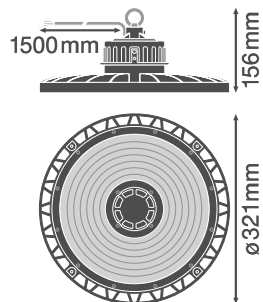

Особенности продукта

- Различные световые потоки и светораспределения для установке на высоте от 6 до 14 м с цветовой температурой 4000 и 6500 К

ТЕХНИЧЕСКИЕ ДАННЫЕ

ЭЛЕКТРИЧЕСКИЕ ХАРАКТЕРИСТИКИ

Номинальная мощность	190,00 W
Номинальное напряжение	220...240 V
Частота сети	50...60 Hz
Номинальный ток	840 mA
Пусковой ток	50.4 A
Время пускового тока T_{h50}	480 μ s
Макс.кол-во светильников на авт. в B16 A	3
Макс.кол-во светильников на авт. в C10 A	3
Макс.кол-во светильников на авт. в C16 A	5
Коэффициент мощности λ	$\geq 0,95$
Сумм.коэф.гармонических искажений	$< 20 \%$
Класс защиты	I
Режим эксплуатации	Mains voltage

LDC typ cone

LDC typ polar

РАЗМЕРЫ И ВЕС

Диаметр	321,00 mm
Высота	156,00 mm
Вес продукта	2830,00 g

Длина кабеля	1500 mm
--------------	---------

МАТЕРИАЛЫ И ЦВЕТА

Цвет продукта	Black
Цвет корпуса	Black
Материал корпуса	Aluminum
Материал покрытия (колбы)	Полиэтилен
Испытание раскаленной проволокой	850 °C
Макс. Кол-во ламп на 1 авт. выключатель	0.0 mg