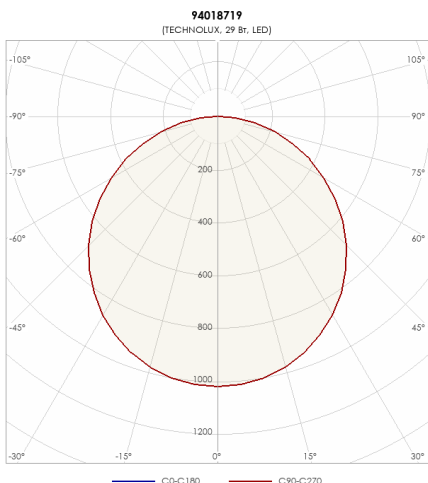

СВЕТИЛЬНИК TLGP12-INLINE-29-940-OL

Модель	TLGP12-INLINE-29-940-OL
Артикул	94018719

ХАРАКТЕРИСТИКИ

Потребляемая мощность	29 Вт
Световой поток	3000 лм
Световая эффективность	103 лм/Вт
Световая температура	4000 К
Индекс цветопередачи (CRI)	90
Степень защиты	IP42
Класс защиты	I класс
Климатическое исполнение	УХЛ4
Коэффициент мощности	≥0,95
Способ монтажа	В ПОТОЛОК
Блок аварийного питания	нет