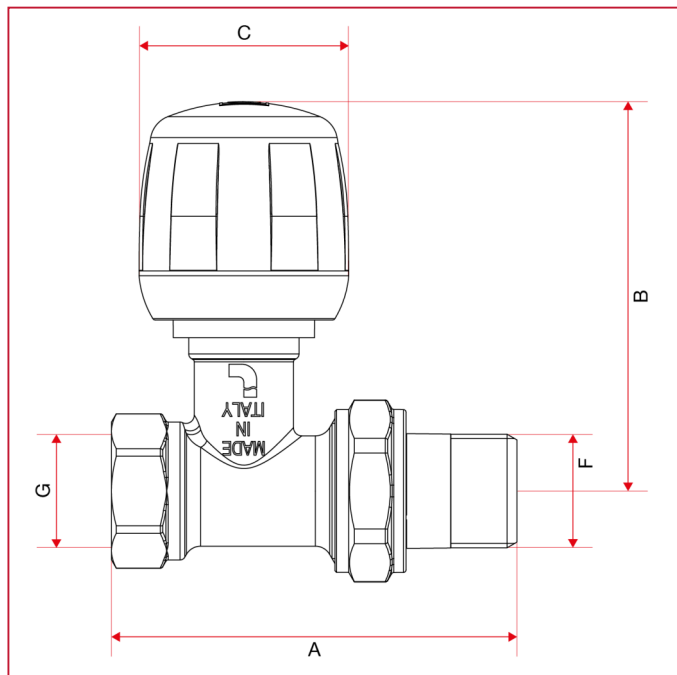

## РУЧНЫЕ ВЕНТИЛИ И ЗАПОРНЫЕ КЛАПАНЫ

### 294 Прямой ручной вентиль

#### ГАБАРИТНЫЕ РАЗМЕРЫ

	1/2"	3/4"
DN	15	20
A	73,5	77,5
B	70,6	72,1
C	38	38
F	1/2"	3/4"
G	1/2"	3/4"
Kg/cm <sup>2</sup> bar	10	10
LBS - psi	145	145