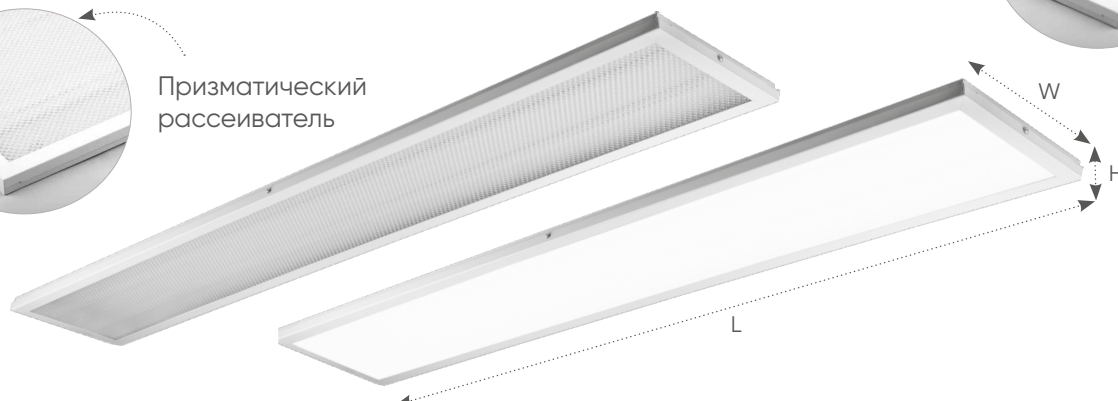

Светодиодные светильники AL2116, AL2127

Feron

Материал корпуса: алюминий

IP40

4000K/
6500K

ГАРАНТИЯ
24
МЕСЯЦА

Призматический
рассеиватель

Матовый
рассеиватель

AL2116

Матовый

36W 3200Lm

4000K арт.48509

6500K арт.48510

LxWxH, mm (1200x180x19)

Призматический

36W 3200Lm

AL2127

матовый рассеиватель
с равномерной засветкой

40W 3500Lm

4000K арт.51421

6500K арт.51420

LxWxH, mm (1200x180x29)

Светодиодные панели AL2116, AL2127 – это современное и функциональное освещение общественных и производственных помещений.