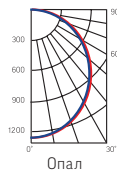

Описание

Светильники для реечных потолков с увеличенной степенью пылевлагозащиты. Цельнометаллический корпус из листовой стали с нанесением белой порошковой краски.

Назначение:

Медицинские учреждения, рестораны, помещения пищевой промышленности, столовые, лаборатории, сан. узлы, помещения с повышенной влажностью.

Монтаж

Встраиваются в реечные потолки с рейками итальянского и немецкого дизайна.

Характеристики

Класс защиты от поражения электрическим током: I

Степень защиты: IP54

Диапазон рабочих температур окружающей среды: -20°C ... +40°C

(Для исполнений с DALI и с блоком аварийного питания: +1°C ... +40°C)

Диапазон входного напряжения (AC): 176 - 264 В (50 Гц)

Коэффициент мощности: >0,95

Коэффициент пульсации: <1%

Индекс цветопередачи: >80

Гарантия: 5 лет (подробнее о гарантии на стр. 394)