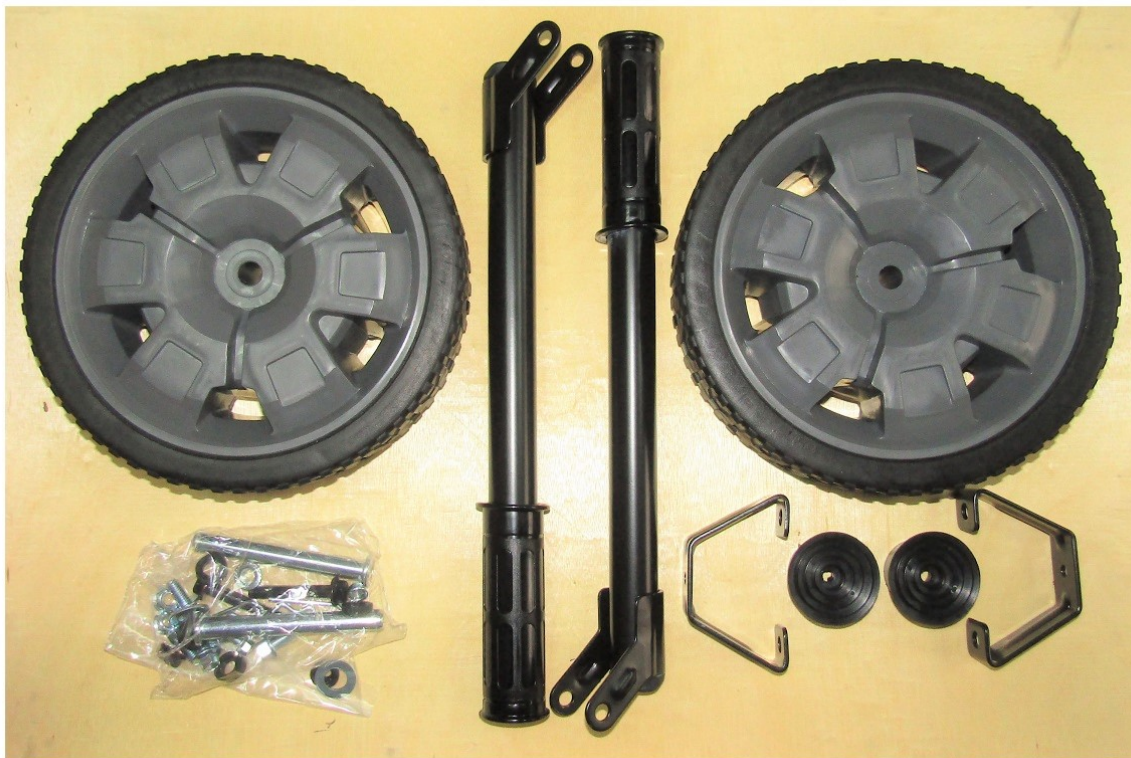

### Комплект ручек и колес для бензиновых генераторов SGG 9000

| Свойство        | Значение |
|-----------------|----------|
| Вес брутто (кг) | 3,5      |
| Масса, кг       | 3,5      |