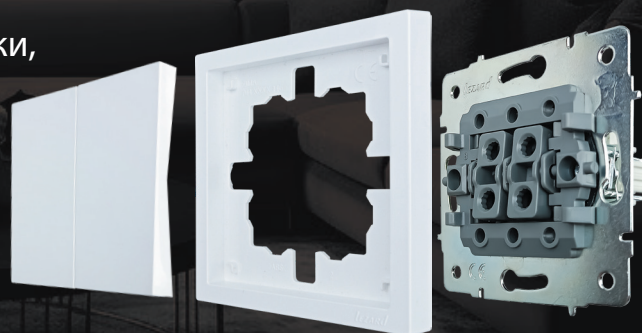

Механизмы изготовлены из ПБТ (Бакелит) не горючий пластик (не поддерживает горения) способен выдержать нагрев до 850°

ПРЕМИУМ
СЕРИЯ

ZIMA

LEZARD®

УНИВЕРСАЛЬНАЯ (ВЕРТИКАЛЬНАЯ/ГОРИЗОНТАЛЬНАЯ) РАМКА

позволяет экономить ваши средства и место на складах
(не надо покупать отдельно горизонтальную
и вертикальную рамку).

Акриловые рамки используются для
декоративного оформления
электрических точек.

Акриловые рамки Lezard ZIMA легко
устанавливаются и подходит
для большинства механизмов
розеток и выключателей.

SMART
CONNECTION
SYSTEM