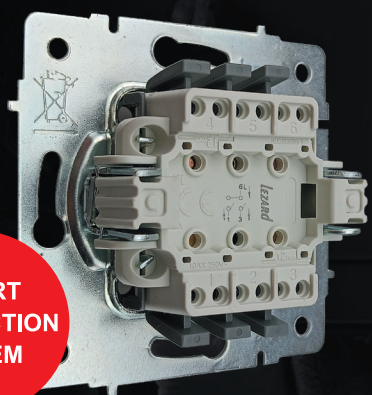

Акриловые рамки используются для
декоративного оформления
электрических точек.

Акриловые рамки Lezard ZIMA легко
устанавливаются и подходит
для большинства механизмов
розеток и выключателей.

SMART
CONNECTION
SYSTEM

SMART CONNECTION SYSTEM

Удобное подключение (самозажимные клеммы).
Не нужно использовать отвертку, что позволяет
ускорить время монтажа механизма.

РАСШИРЕННЫЙ АССОРТИМЕНТ

Пополнили ассортимент
различными механизмами
IP44, вывод кабеля, HDMI,
двойная USB, TC+ USB.