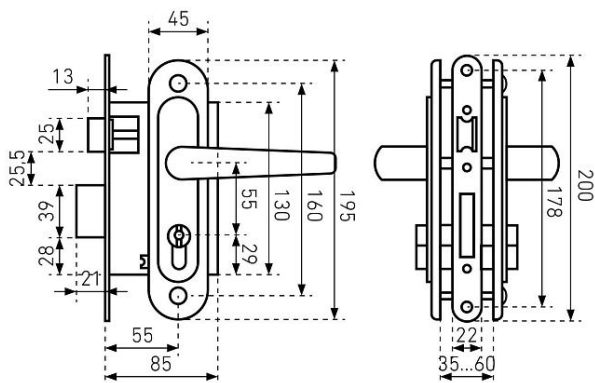

## ОПИСАНИЕ

Замок врезной с ручками, цилиндрический.

Предназначен для установки в деревянные двери толщиной 40-50мм, правого и левого открывания.

Стальной оцинкованный корпус.

Прямоугольный ригель из цинкового сплава, вылет 22мм.

Межосевое расстояние 55мм.

Удаление ключевого отверстия 55мм.

Габаритный размер 85x130 мм.

Ручки - алюминиевый сплав, покрытие - краска, без пружины, крепление - стяжками.

Комплектуется цилиндрическим механизмом 70мм с 4 ключами.