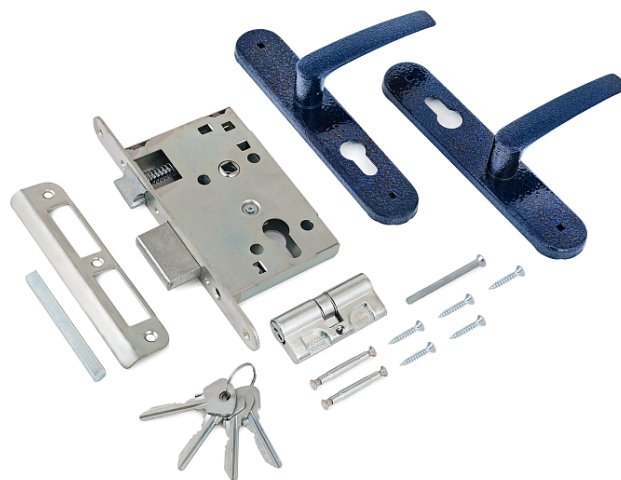

## УПАКОВКА

Штук в коробке ..... 10

## ОПИСАНИЕ

Замок врезной с ручками, цилиндрический.

Предназначен для установки в деревянные двери толщиной 40-50мм, правого и левого открывания.

Стальной оцинкованный корпус.

Прямоугольный ригель из цинкового сплава, вылет 22мм.

Межосевое расстояние 55мм.

Удаление ключевого отверстия 55мм.

Габаритный размер 85x130 мм.

Ручки - алюминиевый сплав, покрытие - краска, без пружины, крепление - стяжками.

Комплектуется цилиндрическим механизмом 70мм с 4 ключами.