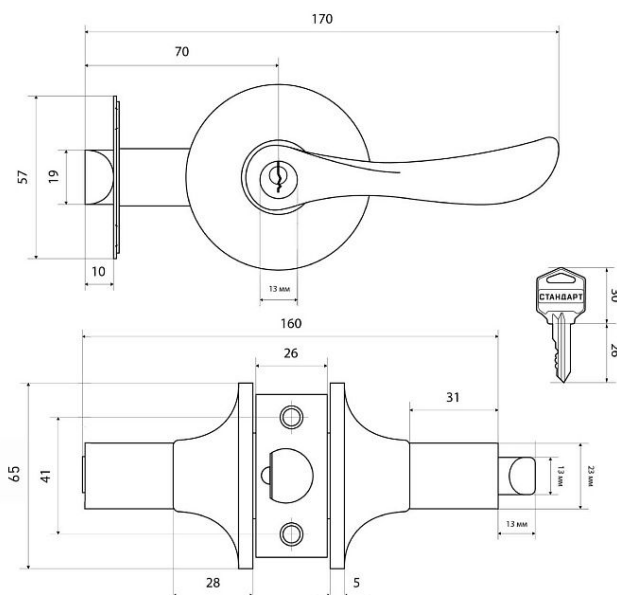

СТАНДАРТ 8531 ET VL ЧЕРНАЯ КЛ/ФИКС ЗАЩЁЛКА НОВИНКА (20)

Код: 13400

ОБЩИЕ ХАРАКТЕРИСТИКИ

Код товара 13400

Производитель Стандарт

Страна производства КИТАЙ

ГАБАРИТЫ И ВЕС

Вес (брутто) 0.001

УПАКОВКА

Индивидуальная упаковка Коробка

Штук в коробке 20

ОПИСАНИЕ

Ручка-защелка фалевая, нажимная для межкомнатных дверей. Материал ручек - алюминиевый сплав, накладок - сталь. Гальваническое покрытие. Предназначена для дверей толщиной до 40 мм. Регулируемое расстояние от края двери до оси ручек 60-70 мм. Скругленная защелка размерами 14x19 мм с вылетом 12 мм. Габариты корпуса врезной защелки 85x23x20 мм.