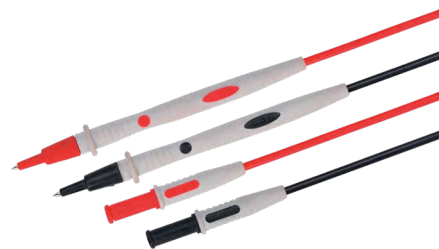

Аксессуары:

Комплект
измерительных проводов TP2-01
арт. 755290

Совместим с моделями:
DM-10, DM-12, DM-15, DM-25, DM-30,
DM-50, DM-456

Комплект
измерительных проводов TP2-02
арт. 755306

Совместим с моделями:
DM-10, DM-12, DM-15, DM-25, DM-30,
DM-50, DM-456

Комплект
измерительных проводов TP2-03
арт. 755337

Совместим с моделями:
DM-10, DM-12, DM-15, DM-25, DM-30,
DM-50, DM-456

Комплект
измерительных проводов TP2-04
арт. 755344

Совместим с моделями:
DM-10, DM-12, DM-15, DM-20, DM-25,
DM-30, DM-40, DM-50, DM-456

Комплект
соединительных проводов TW-02
арт. 755320

Совместим с моделями:
DM-10, DM-12, DM-15, DM-25, DM-30,
DM-50, DM-456

Зажимы типа «крокодил» ALG-01
арт. 755276

Совместим с моделями:
DM-10, DM-12, DM-15, DM-25, DM-30,
DM-50, DM-456

Зажимы типа «крокодил» ALG-02
арт. 755283

Совместим с моделями:
DM-10, DM-12, DM-15, DM-25, DM-30,
DM-50, DM-456