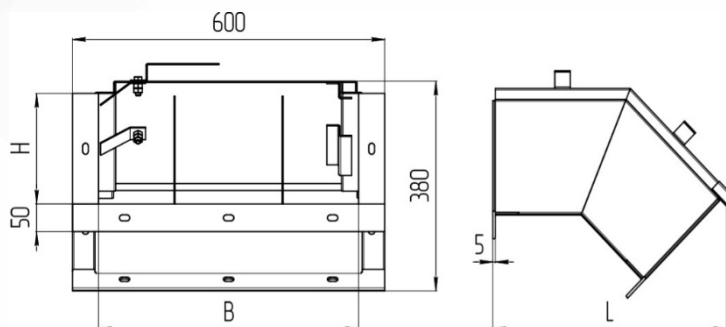

1. Предназначен для прокладки силовых кабелей напряжением до 10 кВ и совместно силовых и контрольных кабелей по площадкам обслуживания, фермам, колоннам и стенам под перекрытиями внутри зданий и сооружений, также на открытом воздухе по специальному и технологическим эстакадам и другим опорным конструкциям. Соединение выполняется с помощью комплекта метизов с резьбой М10.
2. № чертежа (эскиз): ККБ ЗУНП-0,2/0,5.
3. Способы хранения, транспортировки, упаковки согласно ТУ.
4. Номер технических условий ТУ 25.11.23-026- 84386795-2025
5. Габариты изделия: В x L x Н мм.
6. Толщина, масса: см. таблицу.
7. Комплект: ККБ ЗУНП-0,2/0,5.
8. Входной контроль: согласно внутреннему стандарту предприятия.
9. Гарантийный срок эксплуатации изделий общего назначения - 3 года при условии соблюдения условий транспортировки, хранения и эксплуатации.
10. Защитное покрытие: УЗ – грунтовка по ТУ  
Защитное покрытие: УТ1,5 (ХЛ1) – гор. цинк. по ГОСТ 9.307-89  
Защитное покрытие: УТ2,5 – оцинк. лист по ГОСТ 52246-2016  
Защитное покрытие: УТ1,5 п.п. – порошок. краска по ТУ
11. Материал: сталь х/к; г/к; 09г2с; нерж.

Таблица

Тип	Размеры, мм.			Масса из расчета толщины кг.		
	В	Н	L	S=1.2	S=1.5	S=2.0
ККБ ЗУНП-0,2/0,5	500	200	450	16.18	17.58	20.75

\*Конструкции изделий могут быть изменены по заявкам заказчика.

+7 (495) 981 00 64  
8 (800) 300 68 23