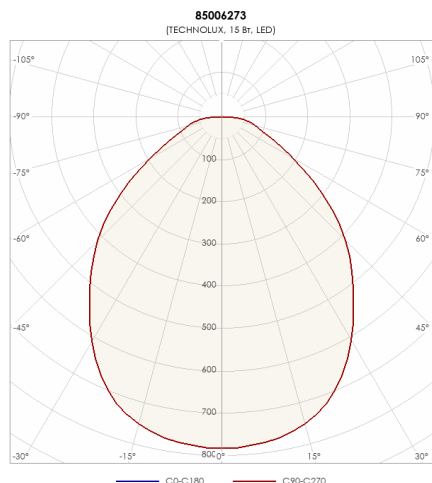

## СВЕТИЛЬНИК TLGM02-15-850-CL

Модель	TLGM02-15-850-CL
Артикул	85006273

### ХАРАКТЕРИСТИКИ

Потребляемая мощность	15 Вт
Световой поток	1750 лм
Световая эффективность	117 лм/Вт
Световая температура	5000 К
Индекс цветопередачи (CRI)	80
Степень защиты	IP44
Класс защиты	I класс
Климатическое исполнение	УХЛ4
Коэффициент мощности	≥0,85
Способ монтажа	в потолок
Блок аварийного питания	нет