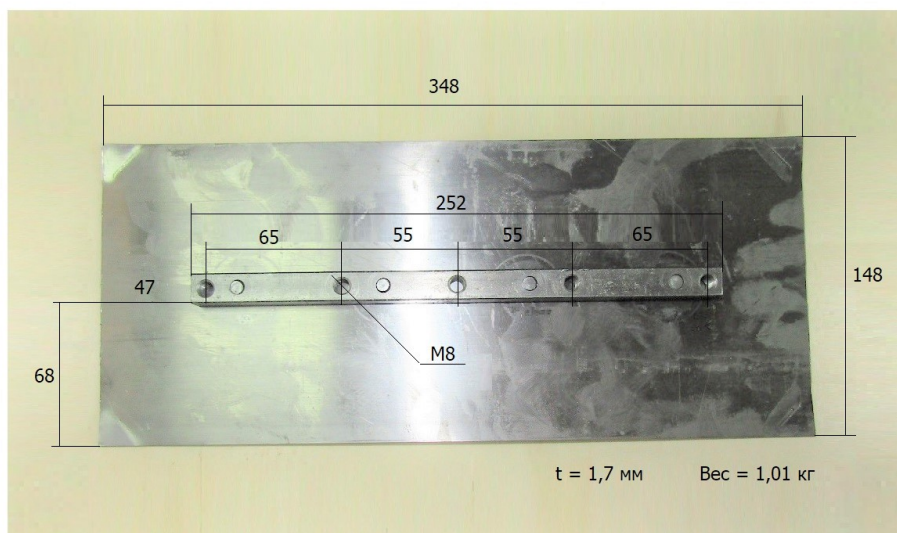

ПАСПОРТ

Лопастей для TSS DMD1000 (к-т из 4 лопастей)

Свойство	Значение
Габаритные размеры (Д;Ш;В; мм)	340x150
Габаритные размеры упаковки (Д;Ш;В; мм)	345x154x34
Диаметр обработки, мм	960
Количество лопастей (шт)	4
Масса брутто, кг	3,7
Масса, кг	3,5
Причины уценки	