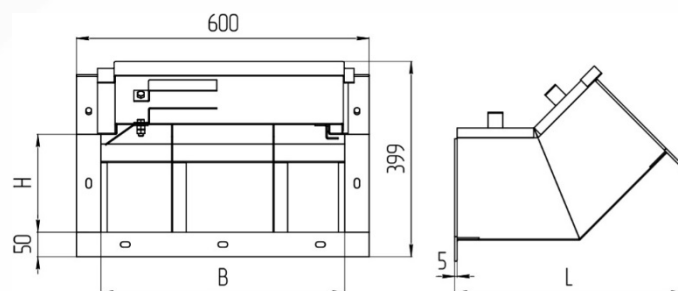

11. Материал: сталь х/к; г/к; 09г2с; нерж.

Таблица

Тип	Размеры, мм.			Масса из расчета толщины обшивки кг.	
	В	Н	L	S=1.5	S=2.0
ККБ ЗУВП-0,2/0,5-45	500	200	469	17.42	20.53

\*Конструкции изделий могут быть изменены по заявкам заказчика.