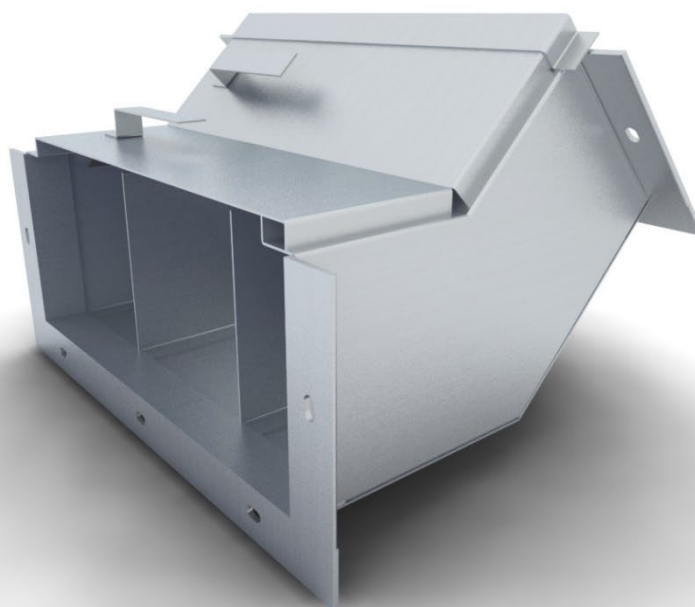

### Короб кабельный блочный угловой с поворотом вверх на 45° трехканальный ККБ-ЗУВП-0,2/0,5

+7 (495) 981 00 64  
8 (800) 300 68 23

МО, г. Красногорск, р.п. Нахабино,  
пер.Вокзальный 6

[www.km1.ru](http://www.km1.ru)  
[info@km1.ru](mailto:info@km1.ru)

1. Предназначен для прокладки силовых кабелей напряжением до 10 кВ и совместно силовых и контрольных кабелей по площадкам обслуживания, фермам, колоннам и стенам под перекрытиями внутри зданий и сооружений, также на открытом воздухе по специальным и технологическим эстакадам и другим опорным конструкциям. Соединение выполняется с помощью комплекта метизов с резьбой М10.