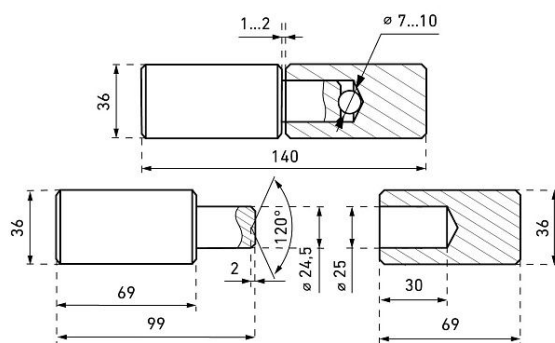

КИРОВ СЕКРЕТ ПГ-36 (36X140) ШАРНИР-ПЕТЛЯ ПОД СВАРКУ С ШАРИКОМ (8)

Код: 9161

ОБЩИЕ ХАРАКТЕРИСТИКИ

Код товара 9161
Производитель Секрет г.Киров
Страна производства РОССИЯ
Материал Сталь
Гарантия 1 год

ГАБАРИТЫ И ВЕС

Вес (брутто) 0.87

УПАКОВКА

Индивидуальная упаковка Без упаковки
Штук в коробке 8

ОПИСАНИЕ

Шарнир-петля под сварку. Предназначена для установки на металлические двери любых помещений хозяйственного назначения. Петля разъемная с шариком для плавности работы и долговечности. Материал - сталь.