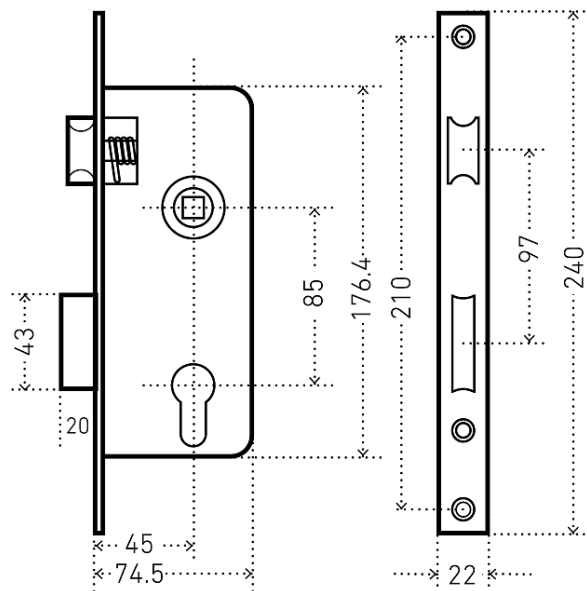

# АЛЛЮР 0211 СР ХРОМ ЗАМОК ВРЕЗНОЙ С/РУЧ (10)

Код: 1024

## УПАКОВКА

Индивидуальная упаковка .....	Коробка
Штук в коробке .....	10

## ОПИСАНИЕ

Серия "Классика". Замок врезной с ручками. Предназначен для установки в деревянные двери толщиной до 40мм, правого и левого открывания. Дверь может быть закрыта на защелку и открыта с помощью фалевой ручки при открытом засове замка. Прямоугольный ригель, вылет 20мм. Универсальная защелка. Стальной корпус с подшипником, покрыт полимерной краской. Межосевое расстояние 85 мм. Удаление ключевого отверстия 45мм. Материал ручек алюминиевый сплав. Комплектация: цилиндрический механизм 68мм, 6 ключей, ответная планка, винтовые стяжки.