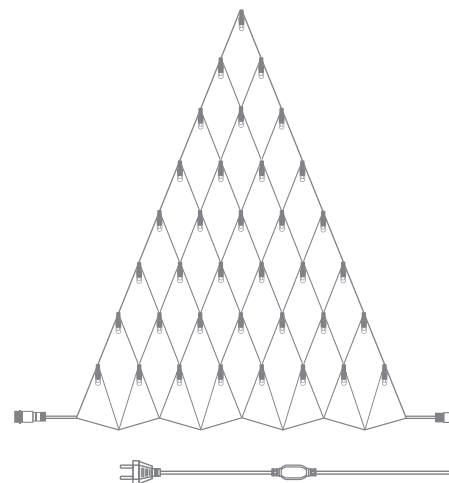

СЕТЬ ТРЕУГОЛЬНАЯ

АКСЕССУАРЫ ДЛЯ СОЗДАНИЯ ДИНАМИЧЕСКИХ ЭФФЕКТОВ (подробнее об аксессуарах на стр. 96-97)

217-204	Контроллер для гирлянд Сеть и Нить управляемая, черный каучук, 230 В
217-203	Контроллер для гирлянд Сеть и Нить управляемая, белый каучук, 230 В