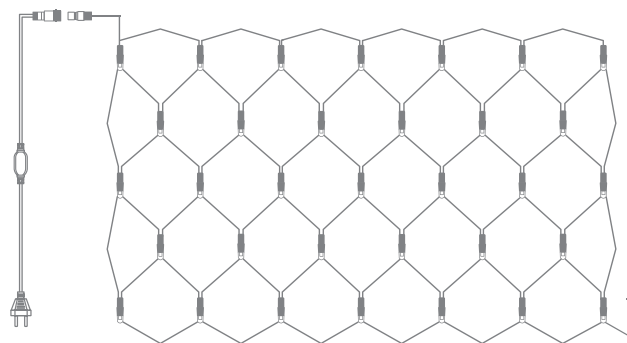

ПРЯМОУГОЛЬНАЯ СЕТЬ

Артикул	Цвет свечения	Размер, м	Количество диодов, LED	Цвет провода	Подключение на 1 шнур, шт.
215-116	● теплый белый	1×1,5	160	черный	до 12
215-046	● теплый белый	2×1,5	288	прозрачный	до 10
215-026	● теплый белый	2×1,5	288	черный	до 10
215-045	○ белый	2×1,5	288	прозрачный	до 10
215-021	○ белый	2×1,5	288	черный	до 10
215-031	○ белый	2,5×2,5	432	черный	до 6
215-119	● мультикolor	1×1,5	160	черный	до 12
215-043	● синий	2×1,5	288	прозрачный	до 10
215-013	● красный/синий	2×0,7	176	черный	до 10
215-023	● красный/синий	2×1,5	288	черный	до 10
215-033	● красный/синий	2,5×2,5	432	черный	до 6

ТРЕУГОЛЬНАЯ СЕТЬ

215-056	● теплый белый	1,5×2×2	136	прозрачный	до 15
215-006	● теплый белый	1,5×2×2	136	черный	до 15
215-055	○ белый	1,5×2×2	136	прозрачный	до 15
215-005	○ белый	1,5×2×2	136	черный	до 15
215-059	● мультикolor	1,5×2×2	136	прозрачный	до 15

Гирлянда Сеть выполнена в виде прямоугольника или треугольника, разбитого на одинаковые ромбы, в углах которых находятся светодиоды. Используется для создания перетяжек между направляющими в беседках или на верандах, а также для декорирования потолков, окон, лестничных проемов, кустов, колонн или столбов. Гирляндой Сеть легко украсить большие площади, а также объемные композиции.

СЕТЬ ПРЯМОУГОЛЬНАЯ