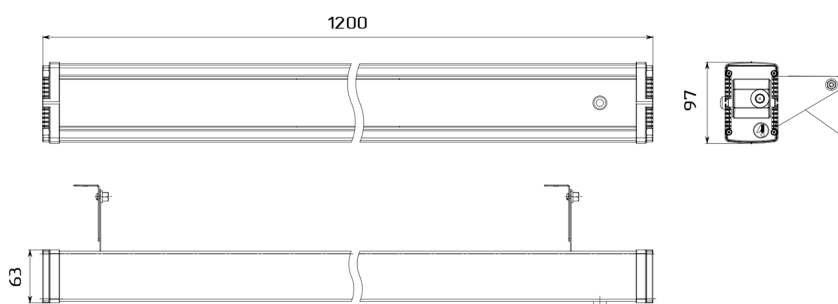

Фасад-1000-032 (03.840.03.1.K.N)

(арт. 7-22-032-05-0-24-09-174-8-40-66)

| Параметр | Значение |
|---|---------------|
| Мощность | 32 Вт |
| Цветовая температура | 4000 К |
| Световой поток | 2 850 лм |
| CRI | >80 |
| Степень защиты | IP65 |
| Тип крепления | специальное |
| Габариты ДхШхВ | 1200x97x63 мм |
| Масса нетто | 1.4 кг |
| Напряжение | 190-240 В |
| Частота | 50 Гц |
| Коэффициент мощности | ≥0.92 |
| Диапазон рабочих температур | -45...+45 °С |
| Класс защиты от поражения электрическим током | II |
| Коэф-т пульсаций свет. потока | <10 % |