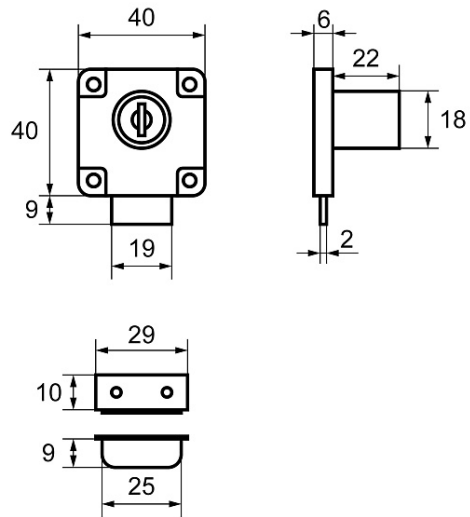

# СТАНДАРТ 138-22М С ОТВЕТ.ПЛ. ЗАМОК МЕБЕЛЬНЫЙ (240,12)

Код: 13898

## ОБЩИЕ ХАРАКТЕРИСТИКИ

Код товара ..... 13898

Производитель ..... Стандарт

Страна производства ..... КИТАЙ

## УПАКОВКА

Штук в коробке ..... 240

## ОПИСАНИЕ

Мебельный замок, устанавливается на двери и ящики максимальной толщиной - 22мм. Цвет - хром. Комплектация: замок, 2 ключа, декоративная накладка, ответная планка.

---

Московская область, пос. Горки  
Ленинские, промзона «Технопарк»  
Инновационный проезд, д.8