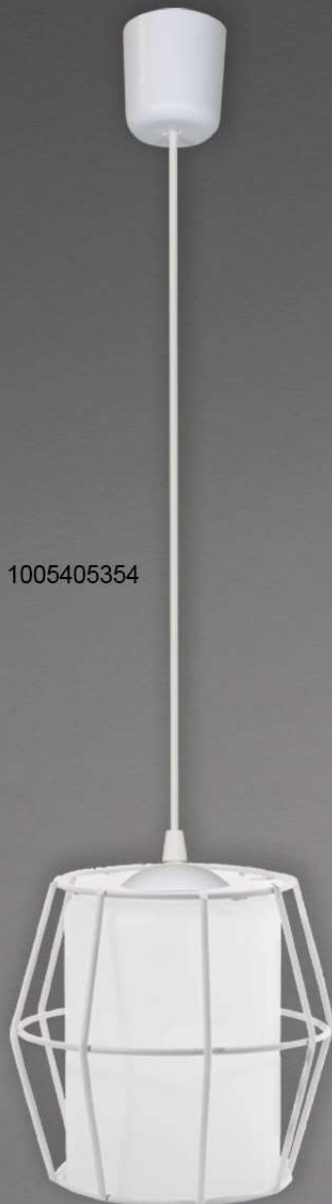

Коллекция "Эко Лофт" представляет собой серию лаконичных и современных подвесных светильников, которые идеально подойдут для современных интерьеров. Они обеспечивают рассеяное освещение, гармонично вписываются в пространство и добавляют уют в помещение, будь то кухня, спальня или гостиная. Отличительной особенностью коллекции является металлический каркас плафона. Используемый цоколь E27 совместим со светодиодными лампами, лампами мощностью до 60 Вт. Установка светильников на крюк упрощает их монтаж на потолке с любой отделкой.

\*Лампы в комплект не входят

Артикул	Наименование	Размер
1005405353	"Эко Лофт" 211 черн.муар (Плафон 8804) НСБ 01-60-194 E27 [ИМ] Светильник подвесной	143*143*900 мм
1005405354	"Эко Лофт" 211 бел.муар (Плафон 8805) НСБ 01-60-194 E27 [ИМ] Светильник подвесной	143*143*900 мм
1005405355	"Эко Лофт" 211 черн.муар (Плафон 8491) НСБ 01-60-194 E27 [ИМ] Светильник подвесной	118*118*900 мм